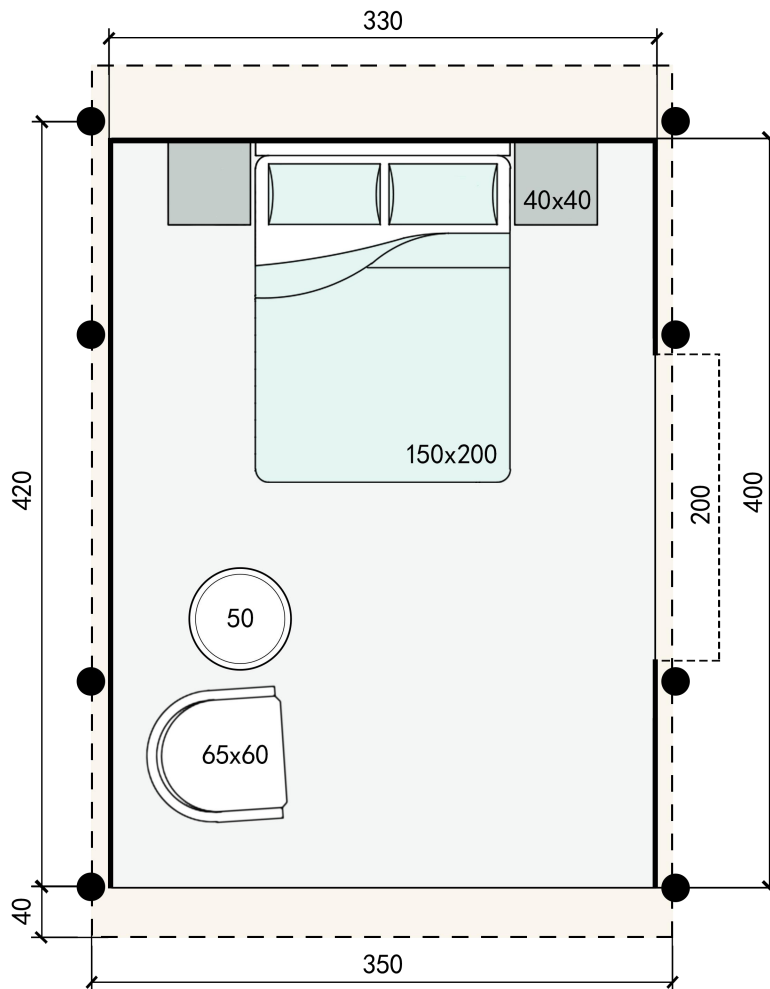

## **A15 轻奢帐篷**

帐篷立面图:

帐篷平面图:

### 主体参数

主体尺寸:	3.5m x 4.2m
室内尺寸:	3.3m x 4m
外部高度 (顶高):	2.8m
内部高度 (顶高):	2.5m
投影面积:	17.5 m <sup>2</sup>
占地面积:	15 m <sup>2</sup>
室内面积:	13 m <sup>2</sup>
露台面积:	2 m <sup>2</sup>
抗风等级:	8 级
适温条件:	-20°C~50°C
屋面载荷:	15kg/m <sup>2</sup>
使用寿命:	10 年
结构材料:	进口-樟子松
结构管径:	70mm
连接件材料:	防锈钢材
连接方式:	自攻螺丝
外帐材料:	750g-PVC 涂层布
外帐颜色:	卡其色(多色可选)
外帐防水指数:	WP8000
外帐色牢度:	7 级
外帐性能:	•抗撕裂 •阻燃 •抗 UV •防腐蚀
固定方式:	•铝压条 •拉绳
内帐材料:	370g-牛津布
内帐颜色:	米黄色(多色可选)
内帐防水指数:	WP3000
内帐色牢度:	5 级
内帐性能:	•阻燃 •抗 UV •防霉抗菌
固定方式:	•套管 •绑带
内帐与地面连接处理方式:	•木压条 •防水胶
正门尺寸/数量:	2.8m x 2.5m *1
正门材料:	牛津布

## 平台参数 (选配)

平台尺寸:	3.7m x 4.4m
平台结构:	镀锌钢材
结构尺寸:	100x 80 x 4mm
连接方式:	焊接 (可螺栓)
平台层板:	进口-樟子松
层板规格:	4000x100x 25mm
精装木地板(室内):	1210x183x 12mm

## 家具参数 (选配)

家具材料:	实木家具
家具级别:	4 星标准
床尺寸(含床垫)/数量:	150x 200cm *1
床柜尺寸/数量:	40x 40cm *2
卧椅尺寸/数量:	65x 60cm *1
圆桌尺寸/数量:	50cm *1