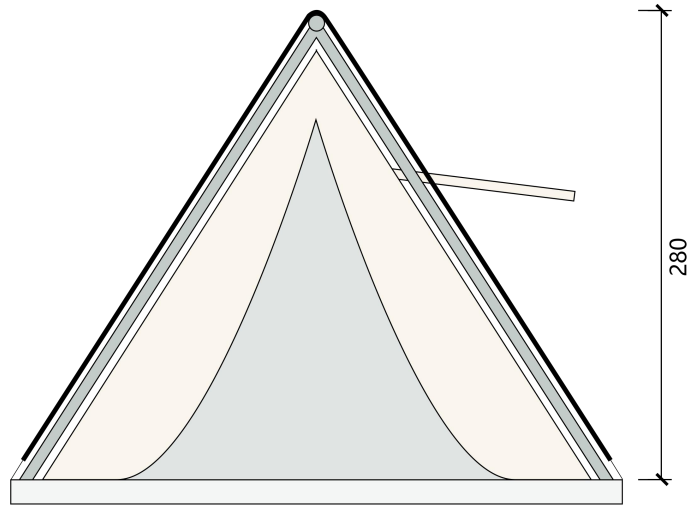

## **A15 轻奢帐篷**

帐篷立面图:

帐篷平面图:

### 主体参数

主体尺寸:	3.5m x 4.2m
室内尺寸:	3.3m x 4m
外部高度 (顶高):	2.8m
内部高度 (顶高):	2.5m
投影面积:	17.5 m <sup>2</sup>
占地面积:	15 m <sup>2</sup>
室内面积:	13 m <sup>2</sup>
露台面积:	2 m <sup>2</sup>
抗风等级:	8 级
适温条件:	-20°C~50°C
屋面载荷:	15kg/m <sup>2</sup>
使用寿命:	10 年
结构材料:	进口-樟子松
结构管径:	70mm
连接件材料:	防锈钢材
连接方式:	自攻螺丝
外帐材料:	750g-PVC 涂层布
外帐颜色:	卡其色(多色可选)
外帐防水指数:	WP8000
外帐色牢度:	7 级
外帐性能:	•抗撕裂 •阻燃 •抗 UV •防腐蚀
固定方式:	•铝压条 •拉绳
内帐材料:	370g-牛津布
内帐颜色:	米黄色(多色可选)
内帐防水指数:	WP3000
内帐色牢度:	5 级
内帐性能:	•阻燃 •抗 UV •防霉抗菌
固定方式:	•套管 •绑带
内帐与地面连接处理方式:	•木压条 •防水胶
正门尺寸/数量:	2.8m x 2.5m *1
正门材料:	牛津布