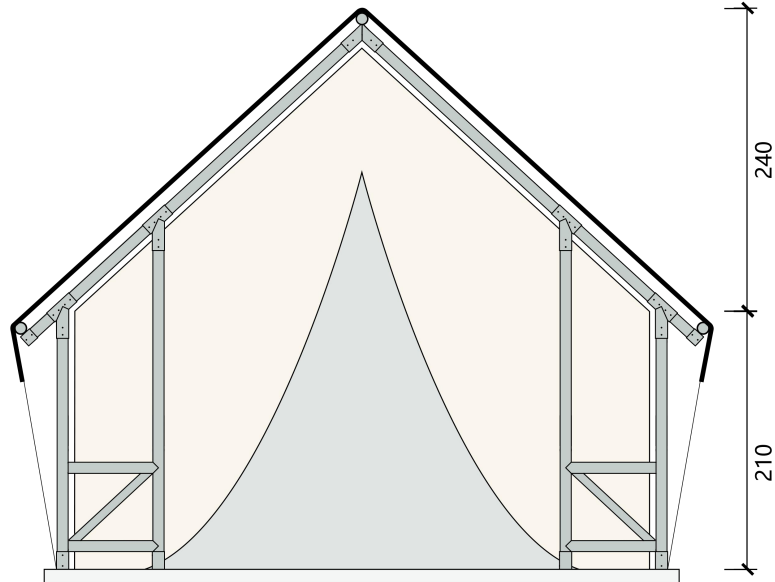

## **B45 轻奢帐篷**

帐篷立面图：

帐篷平面图：

## 主体参数

主体尺寸:	5m x 9m
室内尺寸:	4.8m x 6.4m
露台尺寸:	4.8m x 2.4m
外部高度 (顶高/边高) :	4.5m / 2.1m
内部高度 (顶高/边高) :	4.2m / 2m
投影面积:	56.84 m <sup>2</sup>
占地面积:	45 m <sup>2</sup>
室内面积:	31+11 m <sup>2</sup>
露台面积:	12 m <sup>2</sup>
抗风等级:	9 级
适温条件:	-20°C~50°C
屋面载荷:	15kg/m <sup>2</sup>
使用寿命:	10 年
结构材料:	进口-樟子松
结构管径:	90mm
连接件材料:	防锈钢材
连接方式:	自攻螺丝
外帐材料:	750g-PVC 涂层布
外帐颜色:	卡其色(多色可选)
外帐性能:	•抗撕裂 •阻燃 •抗 UV •防腐蚀
固定方式:	•铝压条 •拉绳
内帐材料:	370g-牛津布
内帐颜色:	米黄色(多色可选)
内帐性能:	•阻燃 •抗 UV •防霉抗菌
固定方式:	•套管 •绑带
内帐与地面连接处理方式:	•木压条 •防水胶
正门尺寸/数量:	4.3m x 2.5m *1
正门材料:	牛津布
打开方式:	拉链
防蚊沙帘:	标配
窗户材料:	牛津布

窗户尺寸/数量:	1.2m x 0.8m *4
窗盖材料(外):	透明 PVC
打开方式:	拉链
窗盖材料(内):	牛津布
打开方式:	魔术贴
防蚊沙帘:	标配

## 卫生间参数 (选配)

卫生间整体尺寸:	2.6m x 1.5m
墙体厚度:	70mm
墙体饰面(室内):	15mm 实木板
氛围灯(室内):	墙-上方
墙体饰面(卫内):	4mm 铝板
吊顶饰面(卫内):	4mm 铝板
卫门材料:	实木门
浴室尺寸:	0.9mx 0.9m
浴室地面:	岩板
浴室隔断:	钢化玻璃
卫生间配套:	•洗手台 •镜面 •马桶 •花洒
卫生间设施:	•水电系统 •照明系统 •排气系统