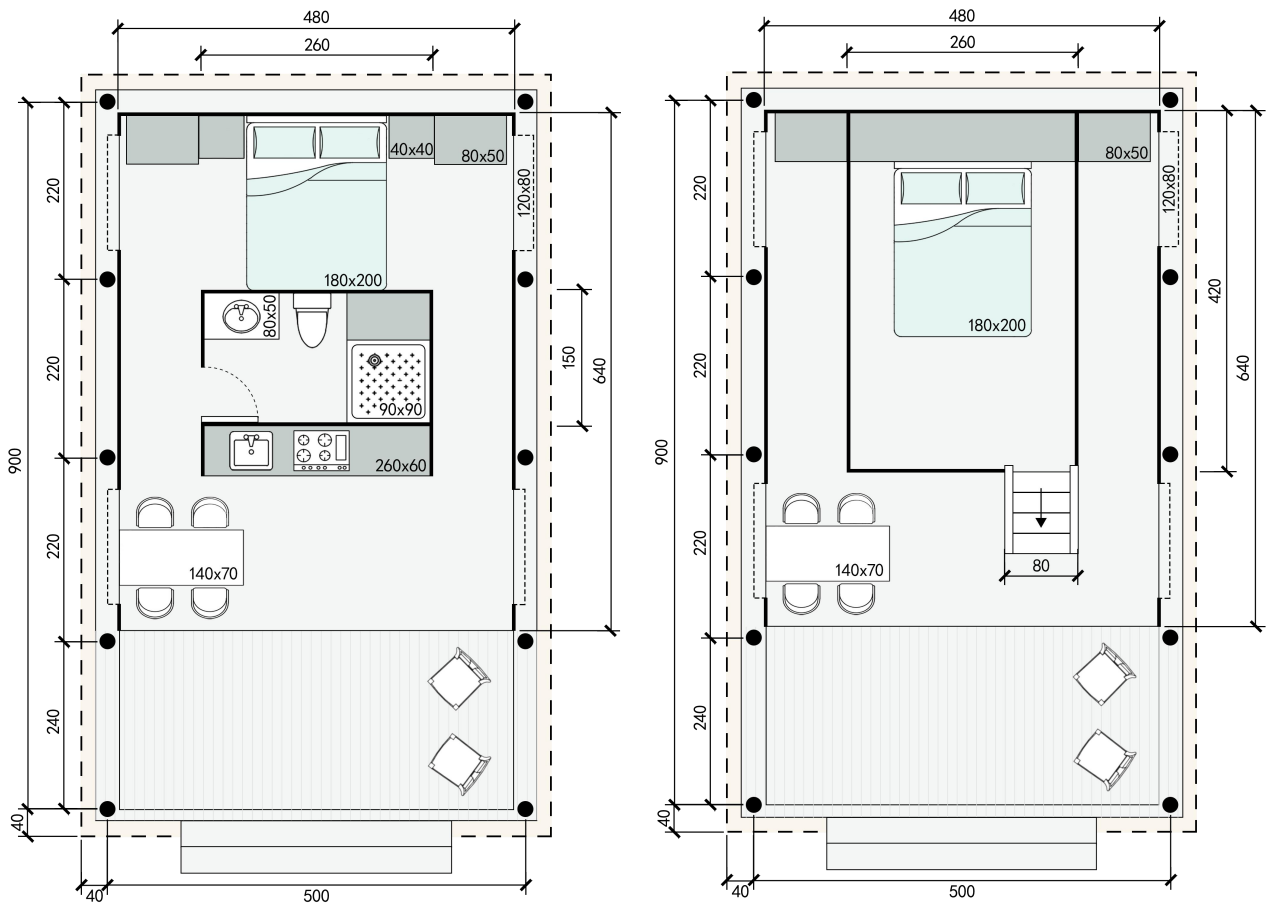

## **B45 轻奢帐篷**

帐篷立面图：

帐篷平面图：

## 主体参数

主体尺寸:	5m x 9m
室内尺寸:	4.8m x 6.4m
露台尺寸:	4.8m x 2.4m
外部高度 (顶高/边高) :	4.5m / 2.1m
内部高度 (顶高/边高) :	4.2m / 2m
投影面积:	56.84 m <sup>2</sup>
占地面积:	45 m <sup>2</sup>
室内面积:	31+11 m <sup>2</sup>
露台面积:	12 m <sup>2</sup>
抗风等级:	9 级
适温条件:	-20°C~50°C
屋面载荷:	15kg/m <sup>2</sup>
使用寿命:	10 年
结构材料:	进口-樟子松
结构管径:	90mm
连接件材料:	防锈钢材
连接方式:	自攻螺丝
外帐材料:	750g-PVC 涂层布
外帐颜色:	卡其色(多色可选)
外帐性能:	•抗撕裂 •阻燃 •抗 UV •防腐蚀
固定方式:	•铝压条 •拉绳
内帐材料:	370g-牛津布
内帐颜色:	米黄色(多色可选)
内帐性能:	•阻燃 •抗 UV •防霉抗菌
固定方式:	•套管 •绑带
内帐与地面连接处理方式:	•木压条 •防水胶
正门尺寸/数量:	4.3m x 2.5m *1
正门材料:	牛津布
打开方式:	拉链
防蚊沙帘:	标配
窗户材料:	牛津布

窗户尺寸/数量:	1.2m x 0.8m *4
窗盖材料(外):	透明 PVC
打开方式:	拉链
窗盖材料(内):	牛津布
打开方式:	魔术贴
防蚊沙帘:	标配

## 卫生间参数 (选配)

卫生间整体尺寸:	2.6m x 1.5m
墙体厚度:	70mm
墙体饰面(室内):	15mm 实木板
氛围灯(室内):	墙-上方
墙体饰面(卫内):	4mm 铝板
吊顶饰面(卫内):	4mm 铝板
卫门材料:	实木门
浴室尺寸:	0.9mx 0.9m
浴室地面:	岩板
浴室隔断:	钢化玻璃
卫生间配套:	•洗手台 •镜面 •马桶 •花洒
卫生间设施:	•水电系统 •照明系统 •排气系统