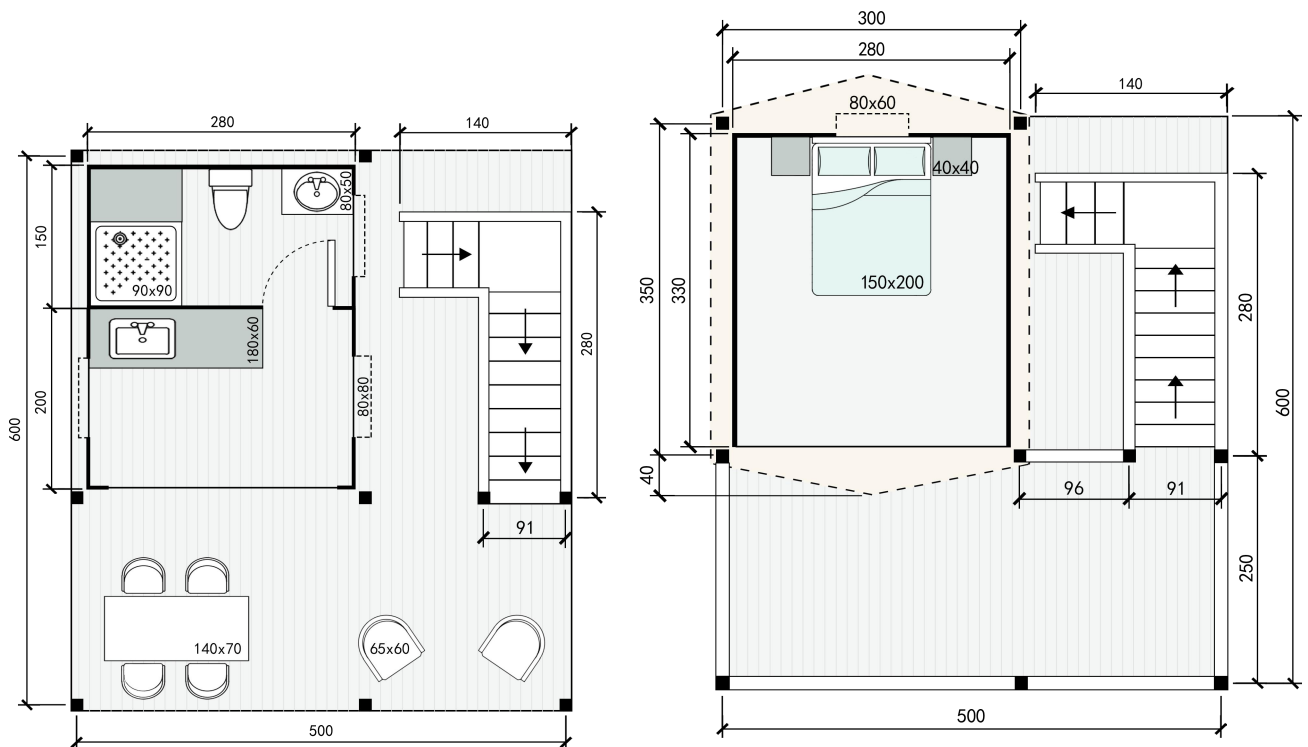

AGL30 轻奢帐篷

帐篷立面图：

帐篷平面图：

主体参数

主体尺寸:	5m x 6m
帐篷尺寸:	3m x 3.5m
一层高度:	2.2m
护栏高度:	1.2m
帐篷外部高度 (顶高/边高):	2.8m / 1.8m
帐篷内部高度 (顶高/边高):	2.5m / 1.7m
投影面积:	32.24 m ²
占地面积:	30 m ²
二楼室内面积:	9.2 m ²
一楼室内面积:	9.8 m ²
露台面积:	12+12 m ²
抗风等级:	8 级
适温条件:	-20°C~50°C
屋面载荷:	15kg/m ²
使用寿命:	10 年
结构材料:	进口-樟子松
结构管径:	60*80mm
连接件材料:	防锈钢材
连接方式:	自攻螺丝
外帐材料:	750g-PVC 涂层布
外帐颜色:	卡其色(多色可选)
外帐防水指数:	WP8000
外帐色牢度:	7 级
外帐性能:	•抗撕裂 •阻燃 •抗 UV •防腐蚀
固定方式:	•铝压条 •拉绳
内帐材料:	370g-牛津布
内帐颜色:	米黄色(多色可选)
内帐防水指数:	WP3000
内帐色牢度:	5 级
内帐性能:	•阻燃 •抗 UV •防霉抗菌
固定方式:	•套管 •绑带

内帐与地面连接处理方式:	•木压条 •防水胶
正门尺寸/数量:	2.5m x 2.5m *2
正门材料:	牛津布
打开方式:	拉链
防蚊纱帘:	标配
窗户材料:	牛津布
一楼窗户尺寸/数量:	0.8m x 0.8m *3
二楼窗户尺寸/数量:	0.8m x 0.6m *1
窗盖材料(外):	透明 PVC
打开方式:	拉链
窗盖材料(内):	牛津布
打开方式:	魔术贴
防蚊纱帘:	标配

平台参数 (选配)

平台尺寸:	5.2m x 6.2m
平台结构:	镀锌钢材
结构尺寸:	100x 80 x 4mm
连接方式:	焊接(可螺栓)
平台层板:	进口-樟子松
层板规格:	4000x100x 25mm
精装木地板(室内):	1210x183x 12mm

卫生间参数 (选配)

卫生间整体尺寸:	2.6m x 1.5m
墙体厚度:	70mm
墙体饰面(室内):	15mm 实木板
氛围灯(室内):	墙-上方
墙体饰面(卫内):	4mm 铝板
吊顶饰面(卫内):	4mm 铝板
卫门材料:	实木门
浴室尺寸:	0.9mx 0.9m
浴室地面:	岩板
浴室隔断:	钢化玻璃
卫生间配套:	•洗手台 •镜面 •马桶 •花洒
卫生间设施:	•水电系统 •照明系统 •排气系统

家具参数 (选配)

家具材料:	实木家具
家具级别:	4 星标准
床尺寸 (含床垫) /数量:	150x 200cm *1
床柜尺寸/数量:	40x 40cm *2
卧椅尺寸/数量:	65x 50cm *2
餐桌尺寸/数量:	140x 70cm *1
餐椅尺寸/数量:	65x 50cm *4
户外椅子尺寸/数量:	65x 60cm *2
空调规格:	挂式-2P
冰箱规格:	50x50x53cm

致各广大客户通知书