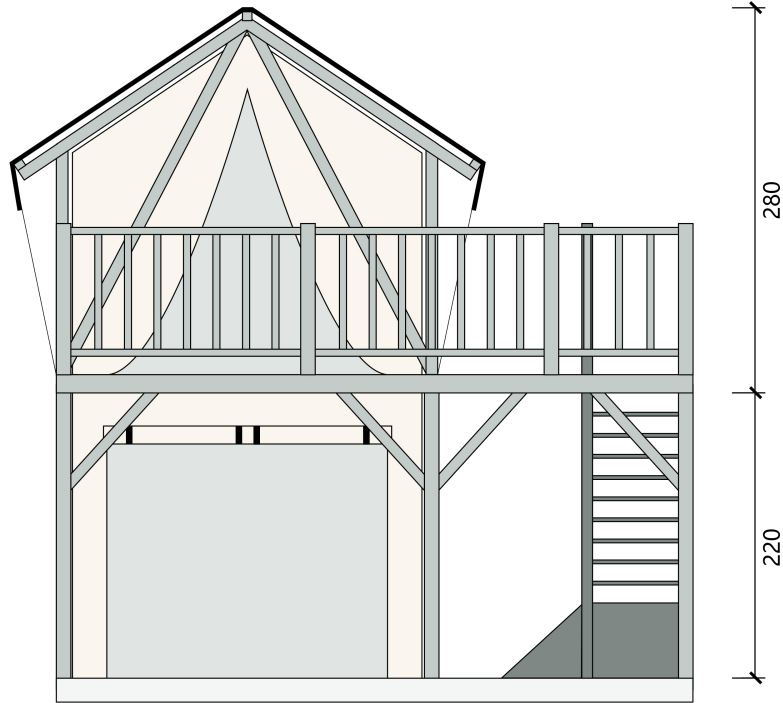

AGL30 轻奢帐篷

帐篷立面图：

帐篷平面图：

主体参数

主体尺寸:	5m x 6m
帐篷尺寸:	3m x 3.5m
一层高度:	2.2m
护栏高度:	1.2m
帐篷外部高度 (顶高/边高):	2.8m / 1.8m
帐篷内部高度 (顶高/边高):	2.5m / 1.7m
投影面积:	32.24 m ²
占地面积:	30 m ²
二楼室内面积:	9.2 m ²
一楼室内面积:	9.8 m ²
露台面积:	12+12 m ²
抗风等级:	8 级
适温条件:	-20°C~50°C
屋面载荷:	15kg/m ²
使用寿命:	10 年
结构材料:	进口-樟子松
结构管径:	60*80mm
连接件材料:	防锈钢材
连接方式:	自攻螺丝
外帐材料:	750g-PVC 涂层布
外帐颜色:	卡其色(多色可选)
外帐防水指数:	WP8000
外帐色牢度:	7 级
外帐性能:	•抗撕裂 •阻燃 •抗 UV •防腐蚀
固定方式:	•铝压条 •拉绳
内帐材料:	370g-牛津布
内帐颜色:	米黄色(多色可选)
内帐防水指数:	WP3000
内帐色牢度:	5 级
内帐性能:	•阻燃 •抗 UV •防霉抗菌
固定方式:	•套管 •绑带

内帐与地面连接处理方式:	•木压条 •防水胶
正门尺寸/数量:	2.5m x 2.5m *2
正门材料:	牛津布
打开方式:	拉链
防蚊纱帘:	标配
窗户材料:	牛津布
一楼窗户尺寸/数量:	0.8m x 0.8m *3
二楼窗户尺寸/数量:	0.8m x 0.6m *1
窗盖材料(外):	透明 PVC
打开方式:	拉链
窗盖材料(内):	牛津布
打开方式:	魔术贴
防蚊纱帘:	标配

平台参数 (选配)

平台尺寸:	5.2m x 6.2m
平台结构:	镀锌钢材
结构尺寸:	100x 80 x 4mm
连接方式:	焊接(可螺栓)
平台层板:	进口-樟子松
层板规格:	4000x100x 25mm
精装木地板(室内):	1210x183x 12mm

卫生间参数 (选配)

卫生间整体尺寸:	2.6m x 1.5m
墙体厚度:	70mm
墙体饰面(室内):	15mm 实木板
氛围灯(室内):	墙-上方
墙体饰面(卫内):	4mm 铝板
吊顶饰面(卫内):	4mm 铝板
卫门材料:	实木门
浴室尺寸:	0.9mx 0.9m
浴室地面:	岩板
浴室隔断:	钢化玻璃
卫生间配套:	•洗手台 •镜面 •马桶 •花洒
卫生间设施:	•水电系统 •照明系统 •排气系统