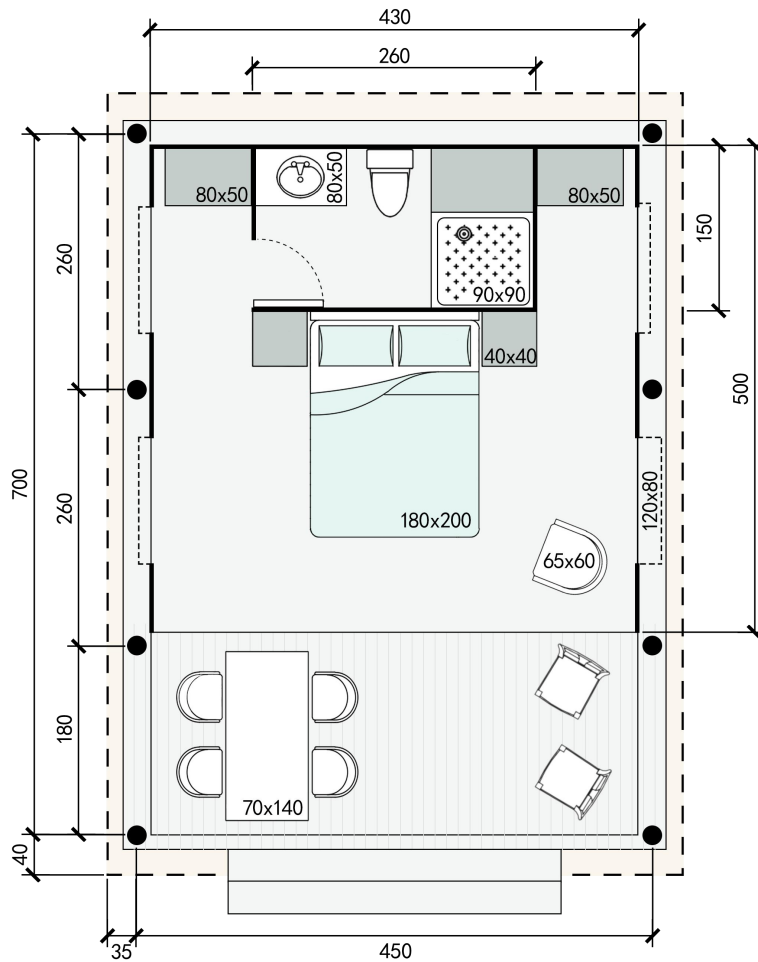

## **B32 轻奢帐篷**

帐篷立面图：

帐篷平面图：

## 主体参数

主体尺寸:	4.5m x 7m
室内尺寸:	4.3m x 5m
露台尺寸:	4.3m x 1.8m
外部高度 (顶高/边高) :	4.2m / 2.1m
内部高度 (顶高/边高) :	3.9m / 2m
投影面积:	40.56 m <sup>2</sup>
占地面积:	32 m <sup>2</sup>
室内面积:	22 m <sup>2</sup>
露台面积:	8 m <sup>2</sup>
抗风等级:	9 级
适温条件:	-20°C~50°C
屋面载荷:	15kg/m <sup>2</sup>
使用寿命:	10 年
结构材料:	进口-樟子松
结构管径:	90mm
连接件材料:	防锈钢材
连接方式:	自攻螺丝
外帐材料:	750g-PVC 涂层布
外帐颜色:	卡其色(多色可选)
外帐性能:	•抗撕裂 •阻燃 •抗 UV •防腐蚀
固定方式:	•铝压条 •拉绳
内帐材料:	370g-牛津布
内帐颜色:	米黄色(多色可选)
内帐性能:	•阻燃 •抗 UV •防霉抗菌
固定方式:	•套管 •绑带
内帐与地面连接处理方式:	•木压条 •防水胶
正门尺寸/数量:	3.8m x 2.5m *1
正门材料:	牛津布
打开方式:	拉链
防蚊沙帘:	标配
窗户材料:	牛津布

## 平台参数 (选配)

平台尺寸:	4.7m x 7.2m
平台结构:	镀锌钢材
结构尺寸:	100x 80 x 4mm
连接方式:	焊接(可螺栓)
平台层板:	进口-樟子松
层板规格:	4000x100x 25mm
精装木地板(室内):	1210x183x 12mm

## 卫生间参数 (选配)

卫生间整体尺寸:	2.6m x 1.5m
墙体厚度:	70mm
墙体饰面(室内):	15mm 实木板
氛围灯(室内):	墙-上方
墙体饰面(卫内):	4mm 铝板
吊顶饰面(卫内):	4mm 铝板
卫门材料:	实木门
浴室尺寸:	0.9mx 0.9m
浴室地面:	岩板
浴室隔断:	钢化玻璃
卫生间配套:	•洗手台 •镜面 •马桶 •花洒
卫生间设施:	•水电系统 •照明系统 •排气系统