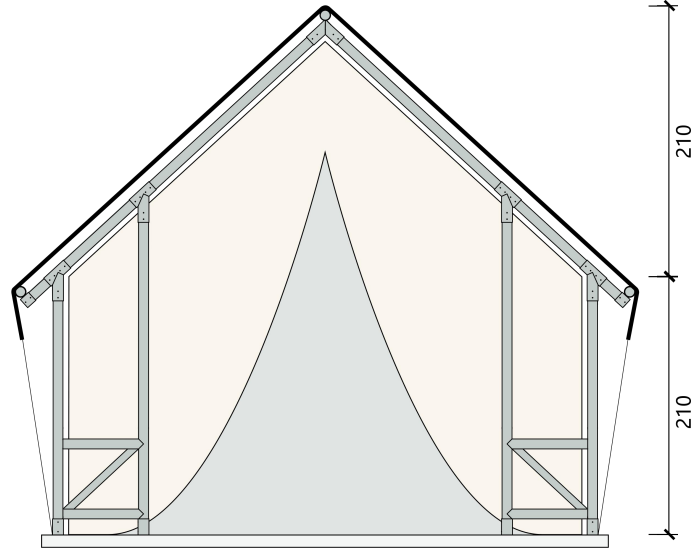

## **B32 轻奢帐篷**

帐篷立面图：

帐篷平面图：

## 主体参数

主体尺寸:	4.5m x 7m
室内尺寸:	4.3m x 5m
露台尺寸:	4.3m x 1.8m
外部高度 (顶高/边高) :	4.2m / 2.1m
内部高度 (顶高/边高) :	3.9m / 2m
投影面积:	40.56 m <sup>2</sup>
占地面积:	32 m <sup>2</sup>
室内面积:	22 m <sup>2</sup>
露台面积:	8 m <sup>2</sup>
抗风等级:	9 级
适温条件:	-20°C~50°C
屋面载荷:	15kg/m <sup>2</sup>
使用寿命:	10 年
结构材料:	进口-樟子松
结构管径:	90mm
连接件材料:	防锈钢材
连接方式:	自攻螺丝
外帐材料:	750g-PVC 涂层布
外帐颜色:	卡其色(多色可选)
外帐性能:	•抗撕裂 •阻燃 •抗 UV •防腐蚀
固定方式:	•铝压条 •拉绳
内帐材料:	370g-牛津布
内帐颜色:	米黄色(多色可选)
内帐性能:	•阻燃 •抗 UV •防霉抗菌
固定方式:	•套管 •绑带
内帐与地面连接处理方式:	•木压条 •防水胶
正门尺寸/数量:	3.8m x 2.5m *1
正门材料:	牛津布
打开方式:	拉链
防蚊沙帘:	标配
窗户材料:	牛津布

窗户尺寸/数量:	1.2m x 0.8m *4
窗盖材料(外):	透明 PVC
打开方式:	拉链
窗盖材料(内):	牛津布
打开方式:	魔术贴
防蚊沙帘:	标配

## 卫生间参数 (选配)

卫生间整体尺寸:	2.6m x 1.5m
墙体厚度:	70mm
墙体饰面(室内):	15mm 实木板
氛围灯(室内):	墙-上方
墙体饰面(卫内):	4mm 铝板
吊顶饰面(卫内):	4mm 铝板
卫门材料:	实木门
浴室尺寸:	0.9mx 0.9m
浴室地面:	岩板
浴室隔断:	钢化玻璃
卫生间配套:	•洗手台 •镜面 •马桶 •花洒
卫生间设施:	•水电系统 •照明系统 •排气系统