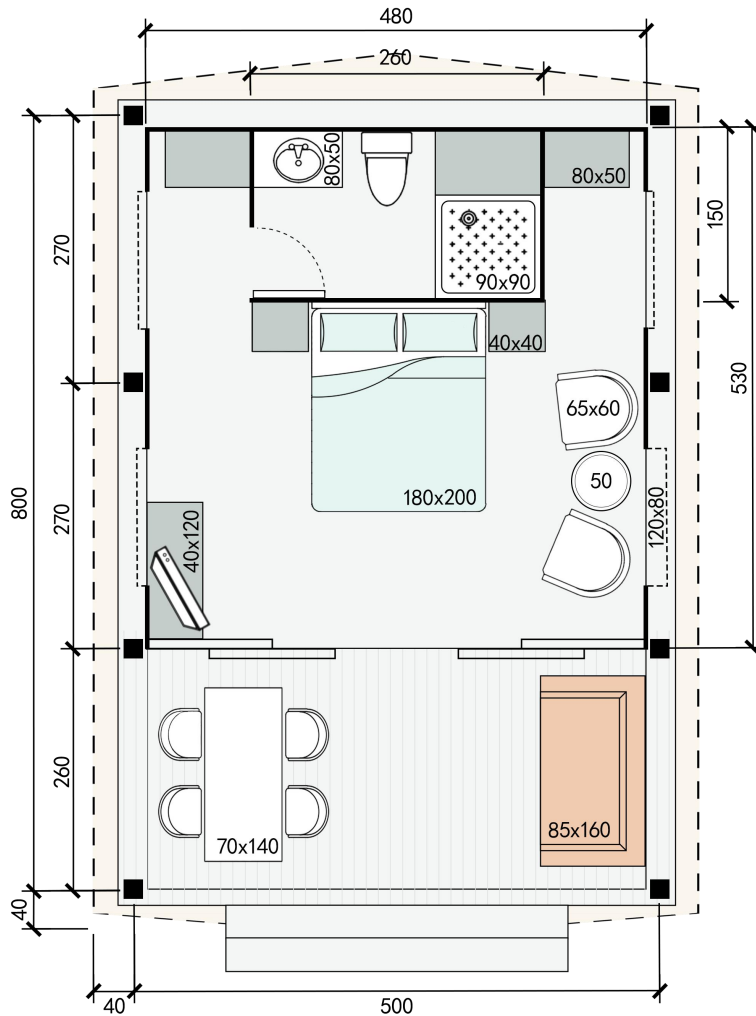

C40 轻奢帐篷

帐篷立面图:

帐篷平面图:

主体参数

主体尺寸:	5m x 8m
室内尺寸:	4.8m x 5.3m
露台尺寸:	4.8m x 2.6m
外部高度 (顶高/边高) :	4m / 2.2m
内部高度 (顶高/边高) :	3.7m / 2.1m
投影面积:	51.4 m ²
占地面积:	40 m ²
室内面积:	25 m ²
露台面积:	13 m ²
抗风等级:	10 级
适温条件:	-20°C~50°C
屋面载荷:	15kg/m ²
使用寿命:	10 年
结构材料:	进口-樟子松
结构管径:	100 x 80mm
连接件材料:	防锈钢材
连接方式:	自攻螺丝
外帐材料:	750g-PVC 涂层布
外帐颜色:	卡其色(多色可选)
外帐防水指数:	WP8000
外帐色牢度:	7 级
外帐性能:	•抗撕裂 •阻燃 •抗 UV •防腐蚀
固定方式:	•铝压条 •拉绳
内帐材料:	370g-牛津布+玻璃幕墙
内帐颜色:	米黄色(多色可选)
内帐防水指数:	WP3000
内帐色牢度:	5 级
内帐性能:	•阻燃 •抗 UV •防霉抗菌
固定方式:	•套管 •绑带
内帐与地面连接处理方式:	•木压条 •防水胶
正门尺寸/数量:	2.4m x 2.1m *1

正门材料:	玻璃门
打开方式:	左右推拉
窗户材料:	牛津布
窗户尺寸/数量:	1.2m x 0.8m *4
窗盖材料(外):	透明 PVC
打开方式:	拉链
窗盖材料(内):	牛津布
打开方式:	魔术贴
防蚊沙帘:	标配

平台参数 (选配)

平台尺寸:	5.2m x 8.2m
平台结构:	镀锌钢材
结构尺寸:	100x 80 x 4mm
连接方式:	焊接 (可螺栓)
平台层板:	进口-樟子松
层板规格:	4000x100x 25mm
精装木地板(室内):	1210x183x 12mm

卫生间参数 (选配)

卫生间整体尺寸:	2.6m x 1.5m
墙体厚度:	70mm
墙体饰面(室内):	15mm 实木板
氛围灯(室内):	墙-上方
墙体饰面(卫内):	4mm 铝板
吊顶饰面(卫内):	4mm 铝板
卫门材料:	实木门
浴室尺寸:	0.9mx 0.9m
浴室地面:	岩板
浴室隔断:	钢化玻璃
卫生间配套:	•洗手台 •镜面 •马桶 •花洒
卫生间设施:	•水电系统 •照明系统 •排气系统

家具参数 (选配)

家具材料:	实木家具
家具级别:	4 星标准

床尺寸 (含床垫) /数量:	180x 200cm *1
床柜尺寸/数量:	40x 40cm *2
衣柜尺寸/数量:	80x 50x 200cm *1
茶水柜尺寸/数量:	80x 50x 150cm *1
电视柜尺寸/数量:	120x 50cm *1
卧椅尺寸/数量:	65x 60cm *2
圆桌尺寸/数量:	50cm *1
餐桌尺寸/数量:	140x 70cm *1
餐椅尺寸/数量:	65x 50cm *4
沙发尺寸/数量:	160x 85cm *1
空调规格:	挂式-2P
电视规格:	42 寸
冰箱规格:	50x50x53cm