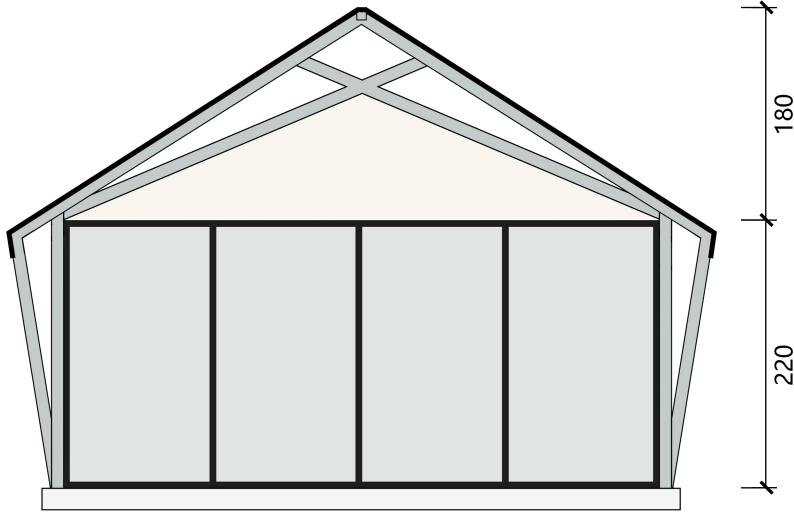

C40 轻奢帐篷

帐篷立面图:

帐篷平面图:

主体参数

主体尺寸:	5m x 8m
室内尺寸:	4.8m x 5.3m
露台尺寸:	4.8m x 2.6m
外部高度 (顶高/边高) :	4m / 2.2m
内部高度 (顶高/边高) :	3.7m / 2.1m
投影面积:	51.4 m ²
占地面积:	40 m ²
室内面积:	25 m ²
露台面积:	13 m ²
抗风等级:	10 级
适温条件:	-20°C~50°C
屋面载荷:	15kg/m ²
使用寿命:	10 年
结构材料:	进口-樟子松
结构管径:	100 x 80mm
连接件材料:	防锈钢材
连接方式:	自攻螺丝
外帐材料:	750g-PVC 涂层布
外帐颜色:	卡其色(多色可选)
外帐防水指数:	WP8000
外帐色牢度:	7 级
外帐性能:	•抗撕裂 •阻燃 •抗 UV •防腐蚀
固定方式:	•铝压条 •拉绳
内帐材料:	370g-牛津布+玻璃幕墙
内帐颜色:	米黄色(多色可选)
内帐防水指数:	WP3000
内帐色牢度:	5 级
内帐性能:	•阻燃 •抗 UV •防霉抗菌
固定方式:	•套管 •绑带
内帐与地面连接处理方式:	•木压条 •防水胶
正门尺寸/数量:	2.4m x 2.1m *1

正门材料:	玻璃门
打开方式:	左右推拉
窗户材料:	牛津布
窗户尺寸/数量:	1.2m x 0.8m *4
窗盖材料(外):	透明 PVC
打开方式:	拉链
窗盖材料(内):	牛津布
打开方式:	魔术贴
防蚊沙帘:	标配

平台参数 (选配)

平台尺寸:	5.2m x 8.2m
平台结构:	镀锌钢材
结构尺寸:	100x 80 x 4mm
连接方式:	焊接 (可螺栓)
平台层板:	进口-樟子松
层板规格:	4000x100x 25mm
精装木地板(室内):	1210x183x 12mm

卫生间参数 (选配)

卫生间整体尺寸:	2.6m x 1.5m
墙体厚度:	70mm
墙体饰面(室内):	15mm 实木板
氛围灯(室内):	墙-上方
墙体饰面(卫内):	4mm 铝板
吊顶饰面(卫内):	4mm 铝板
卫门材料:	实木门
浴室尺寸:	0.9mx 0.9m
浴室地面:	岩板
浴室隔断:	钢化玻璃
卫生间配套:	•洗手台 •镜面 •马桶 •花洒
卫生间设施:	•水电系统 •照明系统 •排气系统