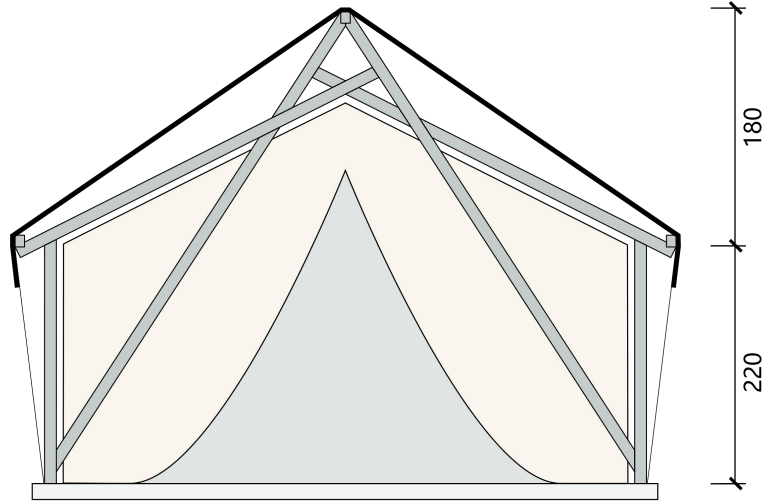

E40 轻奢帐篷

帐篷立面图:

帐篷平面图:

主体参数

主体尺寸:	5m x 8m
室内尺寸:	4.8m x 5.2m
露台尺寸:	4.8m x 2.6m
外部高度 (顶高/边高):	4m / 2.2m
内部高度 (顶高/边高):	3.7m / 2.1m
投影面积:	50.16 m ²
占地面积:	40 m ²
室内面积:	25 m ²
露台面积:	13 m ²
抗风等级:	9 级
适温条件:	-20°C~50°C
屋面载荷:	15kg/m ²
使用寿命:	10 年
结构材料:	进口-樟子松
结构管径:	100x 80mm
连接件材料:	防锈钢材
连接方式:	自攻螺丝
外帐材料:	750g-PVC 涂层布
外帐颜色:	卡其色(多色可选)
外帐性能:	•抗撕裂 •阻燃 •抗 UV •防腐蚀
固定方式:	•铝压条 •拉绳
内帐材料:	370g-牛津布
内帐颜色:	米黄色(多色可选)
内帐性能:	•阻燃 •抗 UV •防霉抗菌
固定方式:	•套管 •绑带
内帐与地面连接处理方式:	•木压条 •防水胶
正门尺寸/数量:	4.3m x 2.5m *1
正门材料:	牛津布
打开方式:	拉链
防蚊沙帘:	标配
窗户材料:	牛津布

窗户尺寸/数量:	1.2m x 0.8m *4
窗盖材料(外):	透明 PVC
打开方式:	拉链
窗盖材料(内):	牛津布
打开方式:	魔术贴
防蚊纱帘:	标配

平台参数 (选配)

平台尺寸:	5.2m x 8.2m
平台结构:	镀锌钢材
结构尺寸:	100x 80 x 4mm
连接方式:	焊接(可螺栓)
平台层板:	进口-樟子松
层板规格:	4000x100x 25mm
精装木地板(室内):	1210x183x 12mm

卫生间参数 (选配)

卫生间整体尺寸:	2.6m x 1.5m
墙体厚度:	70mm
墙体饰面(室内):	15mm 实木板
氛围灯(室内):	墙-上方
墙体饰面(卫内):	4mm 铝板
吊顶饰面(卫内):	4mm 铝板
卫门材料:	实木门
浴室尺寸:	0.9mx 0.9m
浴室地面:	岩板
浴室隔断:	钢化玻璃
卫生间配套:	•洗手台 •镜面 •马桶 •花洒
卫生间设施:	•水电系统 •照明系统 •排气系统

家具参数 (选配)

家具材料:	实木家具
家具级别:	4 星标准
床尺寸(含床垫)/数量:	180x 200cm *1
床柜尺寸/数量:	40x 40cm *2
衣柜尺寸/数量:	80x 50x 200cm *1

茶水柜尺寸/数量:	80x 50x 150cm *1
电视柜尺寸/数量:	120x 40cm *1
卧椅尺寸/数量:	65x 60cm *2
圆桌尺寸/数量:	50cm *1
餐桌尺寸/数量:	140x 70cm *1
餐椅尺寸/数量:	65x 50cm *4
沙发尺寸/数量:	160x 85cm *1
空调规格:	挂式-2P
电视规格:	42 寸
冰箱规格:	50x50x53cm