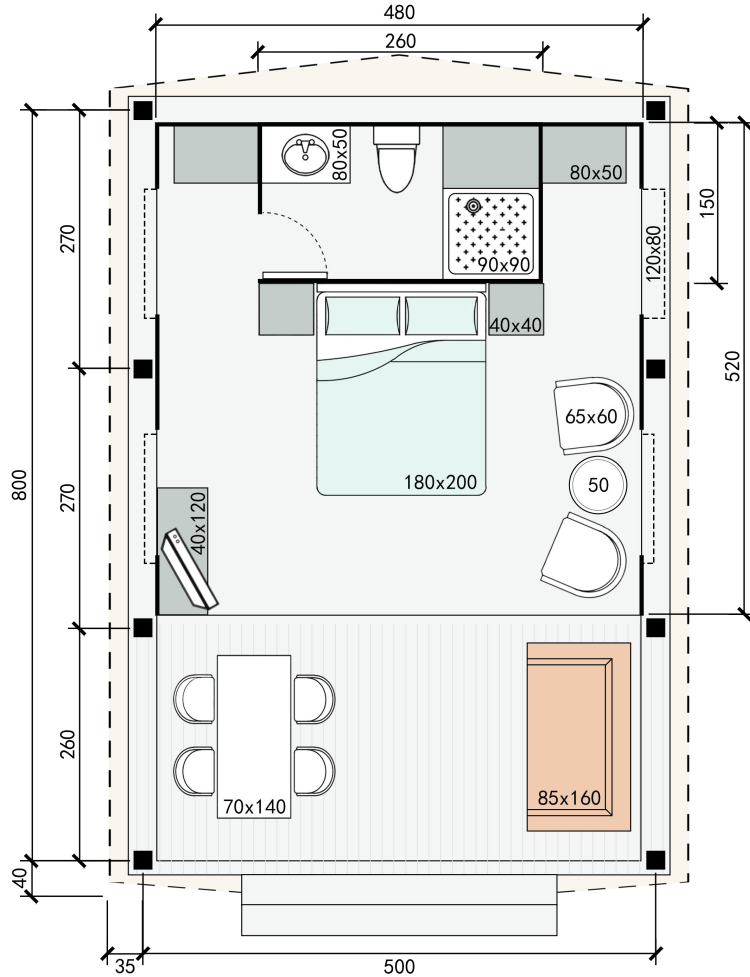

E40 轻奢帐篷

帐篷立面图:

帐篷平面图:

主体参数

主体尺寸:	5m x 8m
室内尺寸:	4.8m x 5.2m
露台尺寸:	4.8m x 2.6m
外部高度 (顶高/边高):	4m / 2.2m
内部高度 (顶高/边高):	3.7m / 2.1m
投影面积:	50.16 m ²
占地面积:	40 m ²
室内面积:	25 m ²
露台面积:	13 m ²
抗风等级:	9 级
适温条件:	-20°C~50°C
屋面载荷:	15kg/m ²
使用寿命:	10 年
结构材料:	进口-樟子松
结构管径:	100x 80mm
连接件材料:	防锈钢材
连接方式:	自攻螺丝
外帐材料:	750g-PVC 涂层布
外帐颜色:	卡其色(多色可选)
外帐性能:	•抗撕裂 •阻燃 •抗 UV •防腐蚀
固定方式:	•铝压条 •拉绳
内帐材料:	370g-牛津布
内帐颜色:	米黄色(多色可选)
内帐性能:	•阻燃 •抗 UV •防霉抗菌
固定方式:	•套管 •绑带
内帐与地面连接处理方式:	•木压条 •防水胶
正门尺寸/数量:	4.3m x 2.5m *1
正门材料:	牛津布
打开方式:	拉链
防蚊沙帘:	标配
窗户材料:	牛津布

窗户尺寸/数量:	1.2m x 0.8m *4
窗盖材料(外):	透明 PVC
打开方式:	拉链
窗盖材料(内):	牛津布
打开方式:	魔术贴
防蚊纱帘:	标配

平台参数 (选配)

平台尺寸:	5.2m x 8.2m
平台结构:	镀锌钢材
结构尺寸:	100x 80 x 4mm
连接方式:	焊接(可螺栓)
平台层板:	进口-樟子松
层板规格:	4000x100x 25mm
精装木地板(室内):	1210x183x 12mm

卫生间参数 (选配)

卫生间整体尺寸:	2.6m x 1.5m
墙体厚度:	70mm
墙体饰面(室内):	15mm 实木板
氛围灯(室内):	墙-上方
墙体饰面(卫内):	4mm 铝板
吊顶饰面(卫内):	4mm 铝板
卫门材料:	实木门
浴室尺寸:	0.9mx 0.9m
浴室地面:	岩板
浴室隔断:	钢化玻璃
卫生间配套:	•洗手台 •镜面 •马桶 •花洒
卫生间设施:	•水电系统 •照明系统 •排气系统

家具参数 (选配)

家具材料:	实木家具
家具级别:	4 星标准
床尺寸(含床垫)/数量:	180x 200cm *1
床柜尺寸/数量:	40x 40cm *2
衣柜尺寸/数量:	80x 50x 200cm *1

茶水柜尺寸/数量:	80x 50x 150cm *1
电视柜尺寸/数量:	120x 40cm *1
卧椅尺寸/数量:	65x 60cm *2
圆桌尺寸/数量:	50cm *1
餐桌尺寸/数量:	140x 70cm *1
餐椅尺寸/数量:	65x 50cm *4
沙发尺寸/数量:	160x 85cm *1
空调规格:	挂式-2P
电视规格:	42 寸
冰箱规格:	50x50x53cm