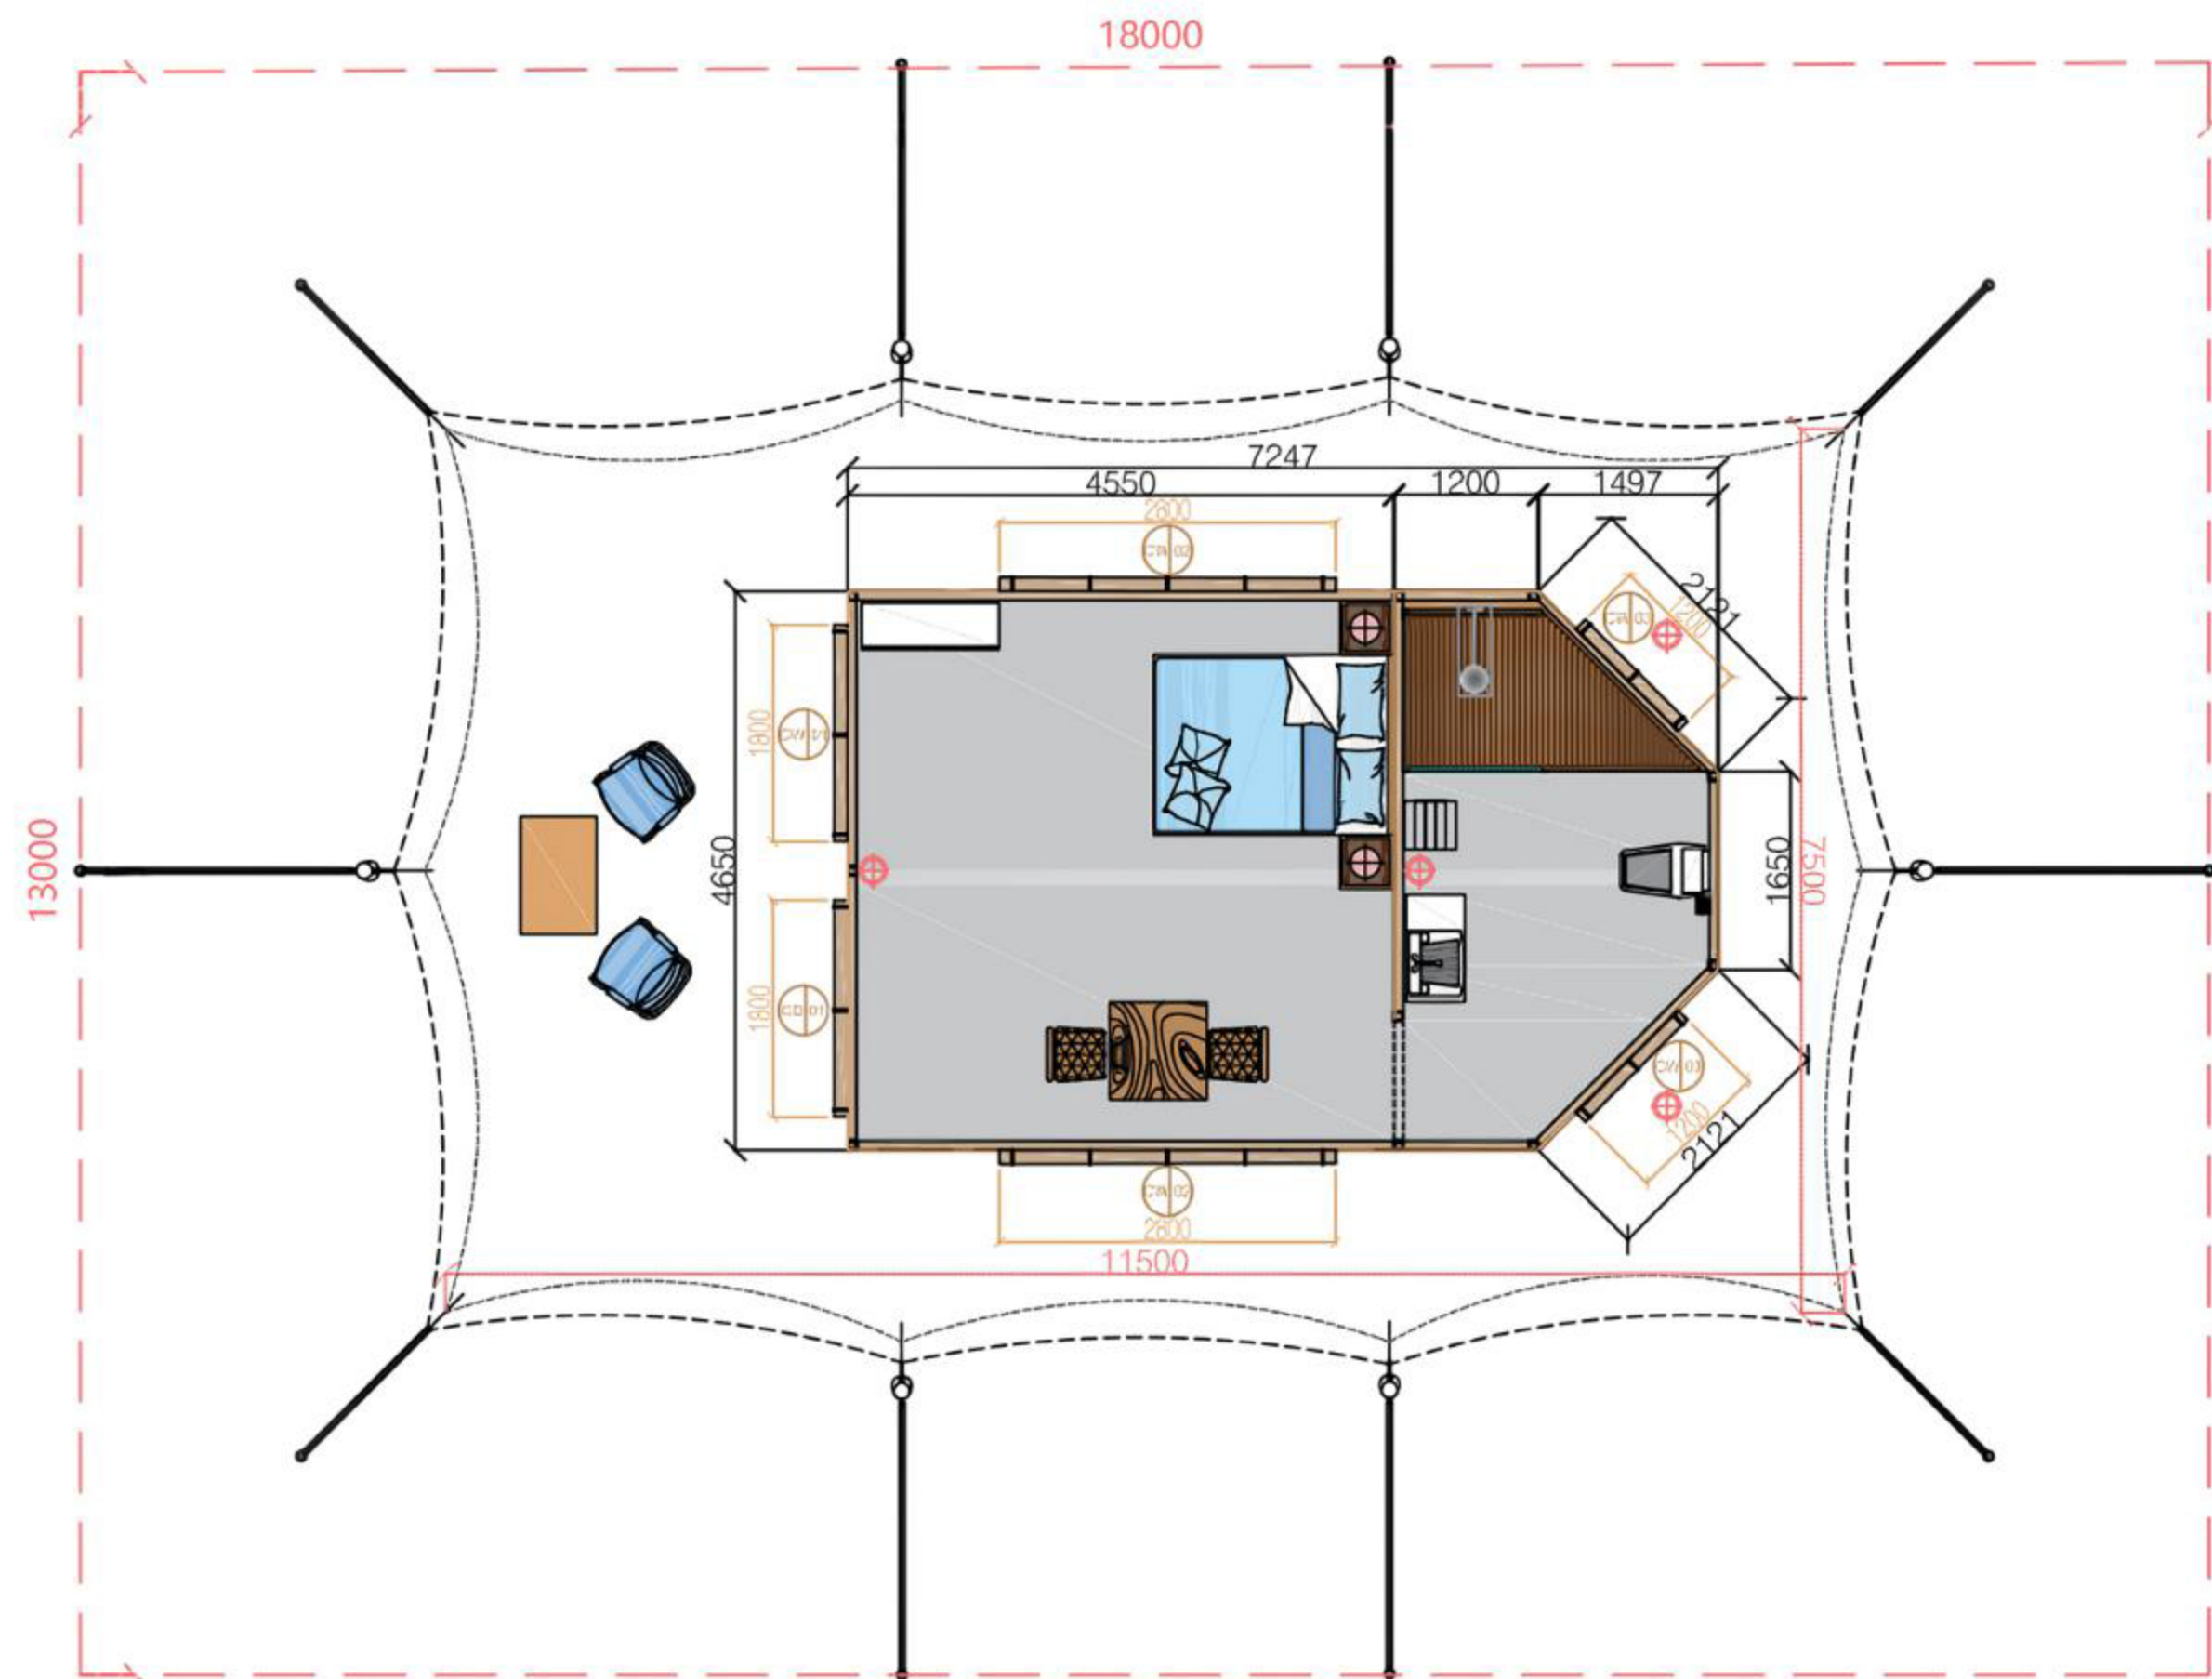

DR32 系列

技术数据和平面图

一层外帐：采用 $500\text{g}/\text{m}^2$ 遮光网布，阻燃、防水、防紫外线、抗微生物、高拉伸、涂有特氟龙的涤纶拉伸面料。外层光滑无光，具有拒水莲花效果。织物内部具有自然的流动性和柔软有机的感觉，不需要任何其他的悬垂装饰。该面料非常有效地反射光线，为宏伟壮观的照明景观设计提供了绝佳的画布。

二层外帐：采用 $420\text{g}/\text{m}^2$ 专用拉伸篷布，拥有撕/拉强度高、B1阻燃、抗UV、防霉抗菌等性能。颜色为卡其色（多色可选）。

内帐：采用 $370\text{g}/\text{m}^2$ 高性能帆布，拥有B1阻燃、抗UV、防霉抗菌等性能。颜色为流沙金色（多色可选）。

保修：雅奢集团对材料提供三年有偿保修，对工艺提供一年免费保修。

平面尺寸图

帐篷设计

篷布性能

技术数据

配件参数