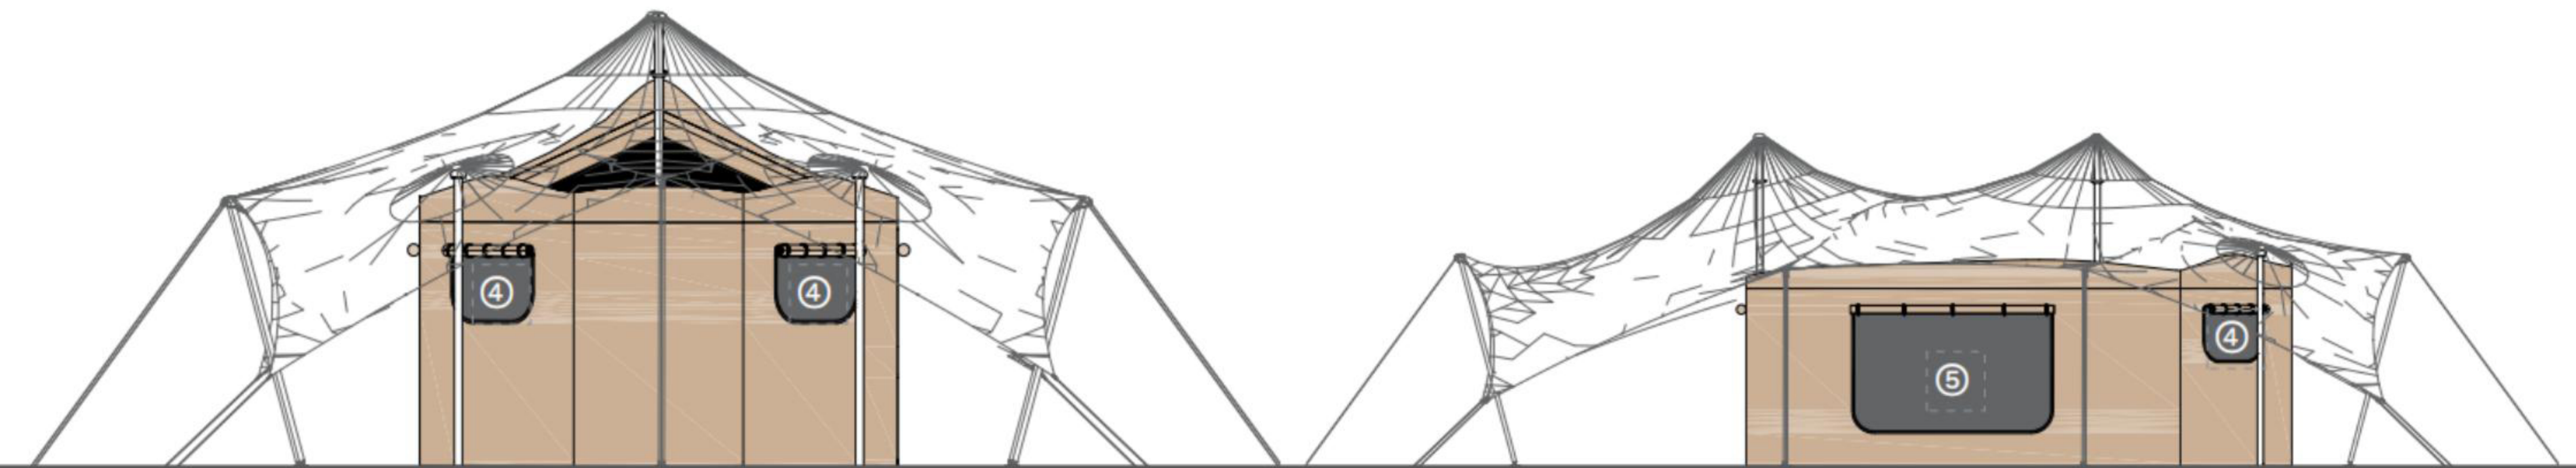

## 立面图

① 窗户: 1800 x 1700 mm    ② 门口: 1800 x 2100 mm    ③ 窗户: 3000 x 600 mm    ④ 窗户: 1200 x 600 mm    ⑤ 窗户: 2700 x 1700 mm

帐篷设计

篷布性能

技术数据

配件参数