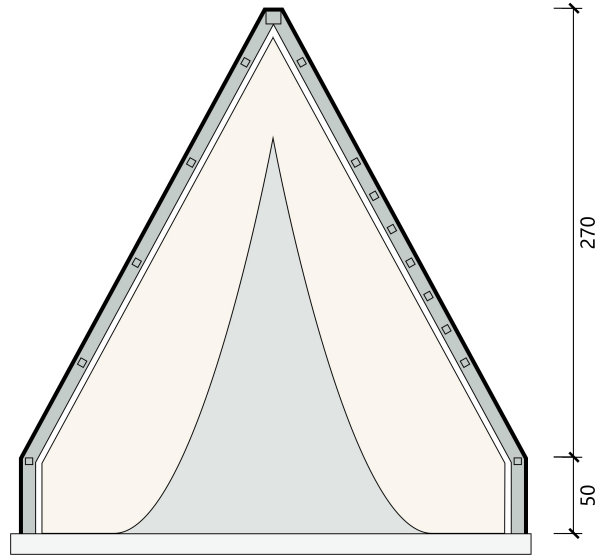

## **AX17 轻奢帐篷**

帐篷立面图:

帐篷平面图:

**主体参数**

主体尺寸:	3.5m x 5m
室内尺寸:	3.3m x 3.3m
露台尺寸:	3.3m x 1.5m
外部高度 (顶高/边高) :	3.2m / 0.5m
内部高度 (顶高/边高) :	2.9m / 0.4m
投影面积:	21.46 m <sup>2</sup>
占地面积:	17 m <sup>2</sup>
室内面积:	11 m <sup>2</sup>
露台面积:	5 m <sup>2</sup>
抗风等级:	8 级
适温条件:	-20°C~50°C
屋面载荷:	15kg/m <sup>2</sup>
使用寿命:	10 年
结构材料:	进口-樟子松
结构管径:	60 x 80mm
连接件材料:	防锈钢材
连接方式:	自攻螺丝
外帐材料:	750g-PVC 涂层布
外帐颜色:	卡其色(多色可选)
外帐性能:	•抗撕裂 •阻燃 •抗 UV •防腐蚀
固定方式:	•铝压条 •拉绳
内帐材料:	370g-牛津布
内帐颜色:	米黄色(多色可选)
内帐性能:	•阻燃 •抗 UV •防霉抗菌
固定方式:	•套管 •绑带
内帐与地面连接处理方式:	•木压条 •防水胶
正门尺寸/数量:	2.8m x 2.5m *1
正门材料:	牛津布
打开方式:	拉链
防蚊沙帘:	标配
窗户材料:	牛津布

窗户尺寸/数量:	1m x 0.6m *1
窗盖材料(外):	透明 PVC
打开方式:	拉链
窗盖材料(内):	牛津布
打开方式:	魔术贴
防蚊纱帘:	标配

## 平台参数 (选配)

平台尺寸:	3.7m x 5.2m
平台结构:	镀锌钢材
结构尺寸:	100x 80 x 4mm
连接方式:	焊接 (可螺栓)
平台层板:	进口-樟子松
层板规格:	4000x100x 25mm
精装木地板(室内):	1210x183x 12mm

## 家具参数 (选配)

家具材料:	实木家具
家具级别:	4 星标准
床尺寸(含床垫)/数量:	150 x 200cm *1
卧椅尺寸/数量:	65 x 60cm *1
餐桌尺寸/数量:	80 x 100cm *1
餐椅尺寸/数量:	65 x 50cm *2