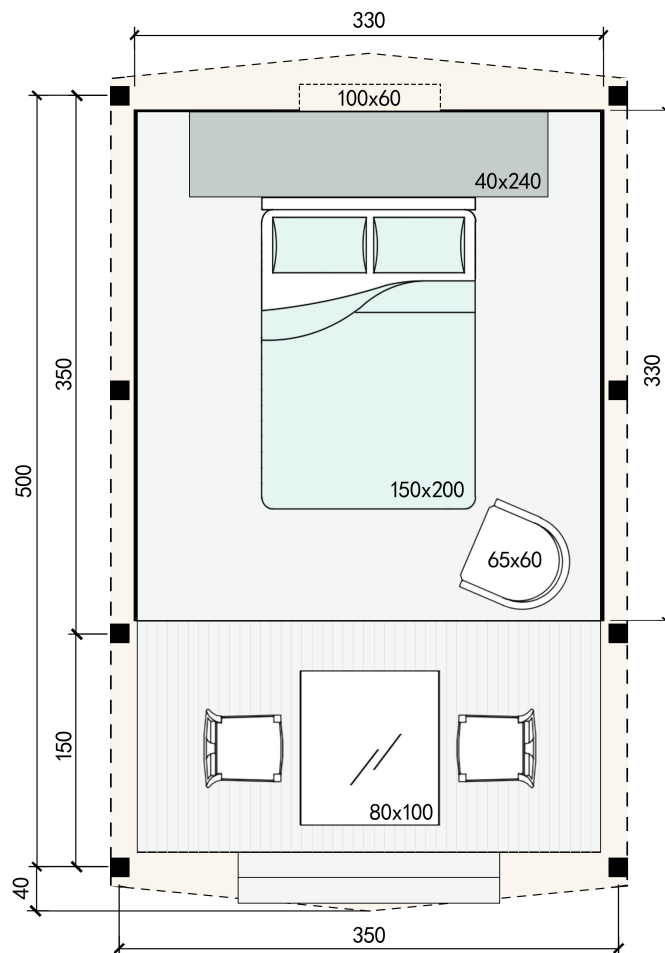

## **AX17 轻奢帐篷**

帐篷立面图:

帐篷平面图:

**主体参数**

主体尺寸:	3.5m x 5m
室内尺寸:	3.3m x 3.3m
露台尺寸:	3.3m x 1.5m
外部高度 (顶高/边高) :	3.2m / 0.5m
内部高度 (顶高/边高) :	2.9m / 0.4m
投影面积:	21.46 m <sup>2</sup>
占地面积:	17 m <sup>2</sup>
室内面积:	11 m <sup>2</sup>
露台面积:	5 m <sup>2</sup>
抗风等级:	8 级
适温条件:	-20°C~50°C
屋面载荷:	15kg/m <sup>2</sup>
使用寿命:	10 年
结构材料:	进口-樟子松
结构管径:	60 x 80mm
连接件材料:	防锈钢材
连接方式:	自攻螺丝
外帐材料:	750g-PVC 涂层布
外帐颜色:	卡其色(多色可选)
外帐性能:	•抗撕裂 •阻燃 •抗 UV •防腐蚀
固定方式:	•铝压条 •拉绳
内帐材料:	370g-牛津布
内帐颜色:	米黄色(多色可选)
内帐性能:	•阻燃 •抗 UV •防霉抗菌
固定方式:	•套管 •绑带
内帐与地面连接处理方式:	•木压条 •防水胶
正门尺寸/数量:	2.8m x 2.5m *1
正门材料:	牛津布
打开方式:	拉链
防蚊沙帘:	标配
窗户材料:	牛津布

窗户尺寸/数量:	1m x 0.6m *1
窗盖材料(外):	透明 PVC
打开方式:	拉链
窗盖材料(内):	牛津布
打开方式:	魔术贴
防蚊纱帘:	标配

## 平台参数 (选配)

平台尺寸:	3.7m x 5.2m
平台结构:	镀锌钢材
结构尺寸:	100x 80 x 4mm
连接方式:	焊接 (可螺栓)
平台层板:	进口-樟子松
层板规格:	4000x100x 25mm
精装木地板(室内):	1210x183x 12mm

## 家具参数 (选配)

家具材料:	实木家具
家具级别:	4 星标准
床尺寸(含床垫)/数量:	150 x 200cm *1
卧椅尺寸/数量:	65 x 60cm *1
餐桌尺寸/数量:	80 x 100cm *1
餐椅尺寸/数量:	65 x 50cm *2