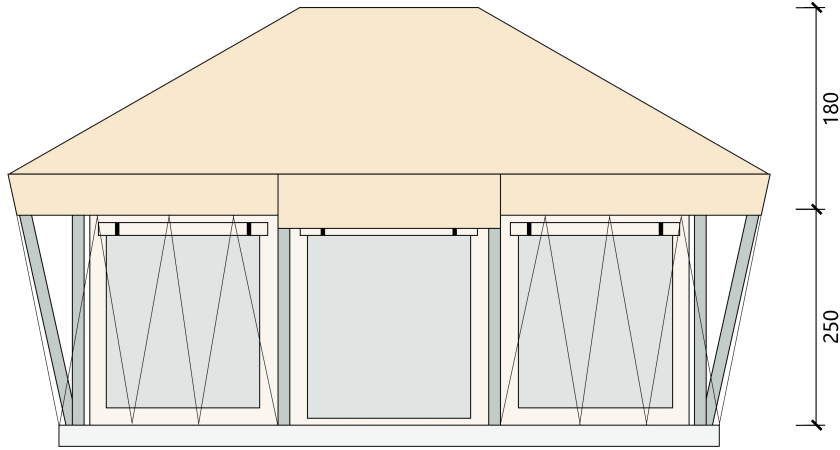

S36 轻奢帐篷

帐篷立面图:

帐篷平面图:

主体参数

主体尺寸:	6m x 6m
室内尺寸:	5.8m x 5.8m
外部高度 (顶高/边高) :	4.3m / 2.5m
内部高度 (顶高/边高) :	4m / 2.4m
投影面积:	56.7 m ²
占地面积:	36 m ²
室内面积:	34 m ²
露台面积:	0 m ²
抗风等级:	10 级
适温条件:	-20°C~50°C
屋面载荷:	15kg/m ²
使用寿命:	10 年
结构材料:	进口-樟子松
结构管径:	95mm
连接件材料:	防锈钢材
连接方式:	自攻螺丝
外帐材料:	750g-PVC 涂层布
外帐颜色:	卡其色(多色可选)
外帐性能:	•抗撕裂 •阻燃 •抗 UV •防腐蚀
固定方式:	•铝压条 •拉绳
内帐材料:	370g-牛津布
内帐颜色:	米黄色(多色可选)
内帐性能:	•阻燃 •抗 UV •防霉抗菌
固定方式:	•套管 •绑带
内帐与地面连接处理方式:	•木压条 •防水胶
正门尺寸/数量:	1.9m x 2.5m *1
正门材料:	牛津布
打开方式:	拉链
防蚊纱帘:	标配
窗户材料:	牛津布
窗户尺寸/数量:	1.2m x 0.8m *2

窗户尺寸/数量:	2m x 2.2m *4
窗盖材料(外):	透明 PVC
打开方式:	拉链
窗盖材料(内):	牛津布
打开方式:	魔术贴
防蚊纱帘:	标配

平台参数 (选配)

平台尺寸:	6.2m x 7.7m
平台结构:	镀锌钢材
结构尺寸:	100x 80 x 4mm
连接方式:	焊接(可螺栓)
平台层板:	进口-樟子松
层板规格:	4000x100x 25mm
精装木地板(室内):	1210x183x 12mm

卫生间参数 (选配)

卫生间整体尺寸:	2.6m x 1.5m
墙体厚度:	70mm
墙体饰面(室内):	15mm 实木板
氛围灯(室内):	墙-上方
墙体饰面(卫内):	4mm 铝板
吊顶饰面(卫内):	4mm 铝板
卫门材料:	实木门
浴室尺寸:	0.9mx 0.9m
浴室地面:	岩板
浴室隔断:	钢化玻璃
卫生间配套:	•洗手台 •镜面 •马桶 •花洒
卫生间设施:	•水电系统 •照明系统 •排气系统