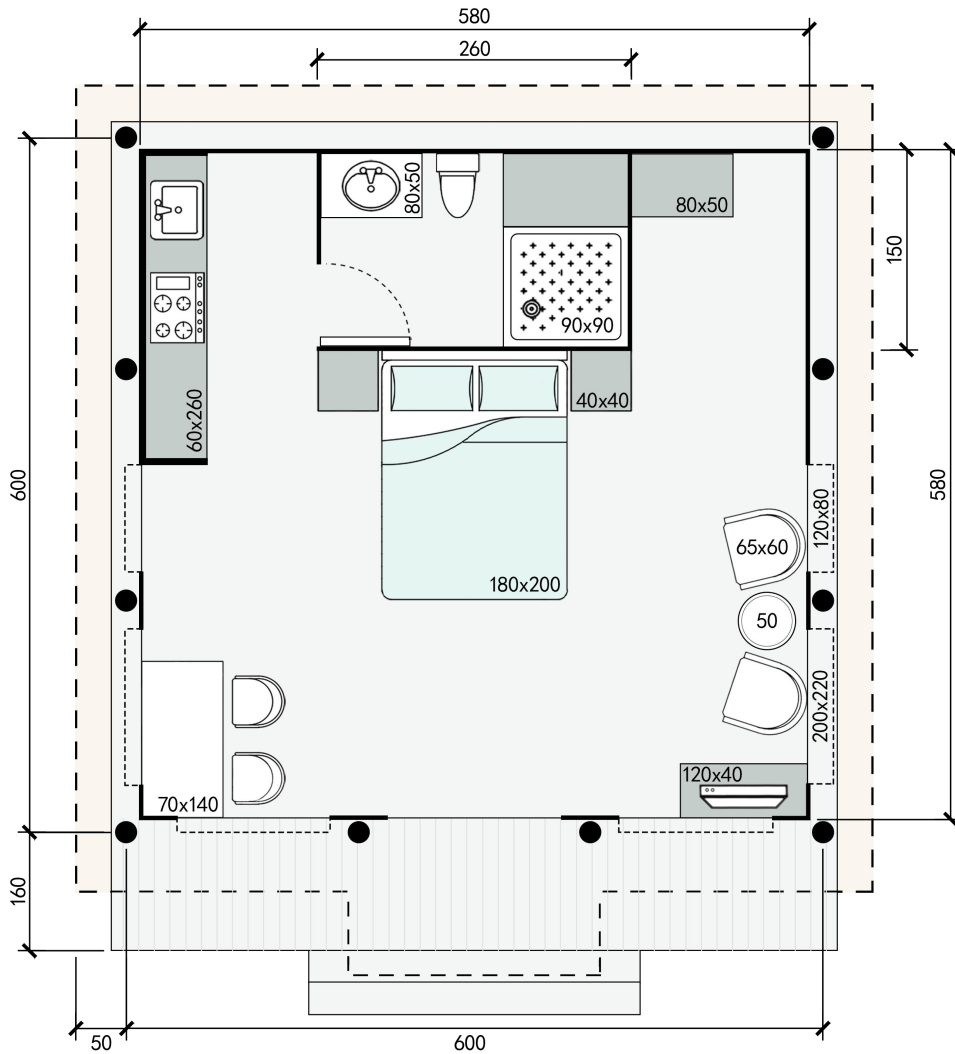

S36 轻奢帐篷

帐篷立面图:

帐篷平面图:

主体参数

主体尺寸:	6m x 6m
室内尺寸:	5.8m x 5.8m
外部高度 (顶高/边高) :	4.3m / 2.5m
内部高度 (顶高/边高) :	4m / 2.4m
投影面积:	56.7 m ²
占地面积:	36 m ²
室内面积:	34 m ²
露台面积:	0 m ²
抗风等级:	10 级
适温条件:	-20°C~50°C
屋面载荷:	15kg/m ²
使用寿命:	10 年
结构材料:	进口-樟子松
结构管径:	95mm
连接件材料:	防锈钢材
连接方式:	自攻螺丝
外帐材料:	750g-PVC 涂层布
外帐颜色:	卡其色(多色可选)
外帐性能:	•抗撕裂 •阻燃 •抗 UV •防腐蚀
固定方式:	•铝压条 •拉绳
内帐材料:	370g-牛津布
内帐颜色:	米黄色(多色可选)
内帐性能:	•阻燃 •抗 UV •防霉抗菌
固定方式:	•套管 •绑带
内帐与地面连接处理方式:	•木压条 •防水胶
正门尺寸/数量:	1.9m x 2.5m *1
正门材料:	牛津布
打开方式:	拉链
防蚊纱帘:	标配
窗户材料:	牛津布
窗户尺寸/数量:	1.2m x 0.8m *2

窗户尺寸/数量:	2m x 2.2m *4
窗盖材料(外):	透明 PVC
打开方式:	拉链
窗盖材料(内):	牛津布
打开方式:	魔术贴
防蚊纱帘:	标配

平台参数 (选配)

平台尺寸:	6.2m x 7.7m
平台结构:	镀锌钢材
结构尺寸:	100x 80 x 4mm
连接方式:	焊接(可螺栓)
平台层板:	进口-樟子松
层板规格:	4000x100x 25mm
精装木地板(室内):	1210x183x 12mm

卫生间参数 (选配)

卫生间整体尺寸:	2.6m x 1.5m
墙体厚度:	70mm
墙体饰面(室内):	15mm 实木板
氛围灯(室内):	墙-上方
墙体饰面(卫内):	4mm 铝板
吊顶饰面(卫内):	4mm 铝板
卫门材料:	实木门
浴室尺寸:	0.9mx 0.9m
浴室地面:	岩板
浴室隔断:	钢化玻璃
卫生间配套:	•洗手台 •镜面 •马桶 •花洒
卫生间设施:	•水电系统 •照明系统 •排气系统

家具参数 (选配)

家具材料:	实木家具
家具级别:	4 星标准
床尺寸(含床垫)/数量:	180x 200cm *1
床柜尺寸/数量:	40x 40cm *2
衣柜尺寸/数量:	80x 50x 200cm *1

电视柜尺寸/数量:	120x 40cm *1
卧椅尺寸/数量:	65x 60cm *2
圆桌尺寸/数量:	50cm *1
餐桌尺寸/数量:	140x 70cm *1
餐椅尺寸/数量:	65x 50cm *2
窗帘/纱帘数量:	12
空调规格:	挂式-2P
电视规格:	42寸
冰箱规格:	50x50x53cm