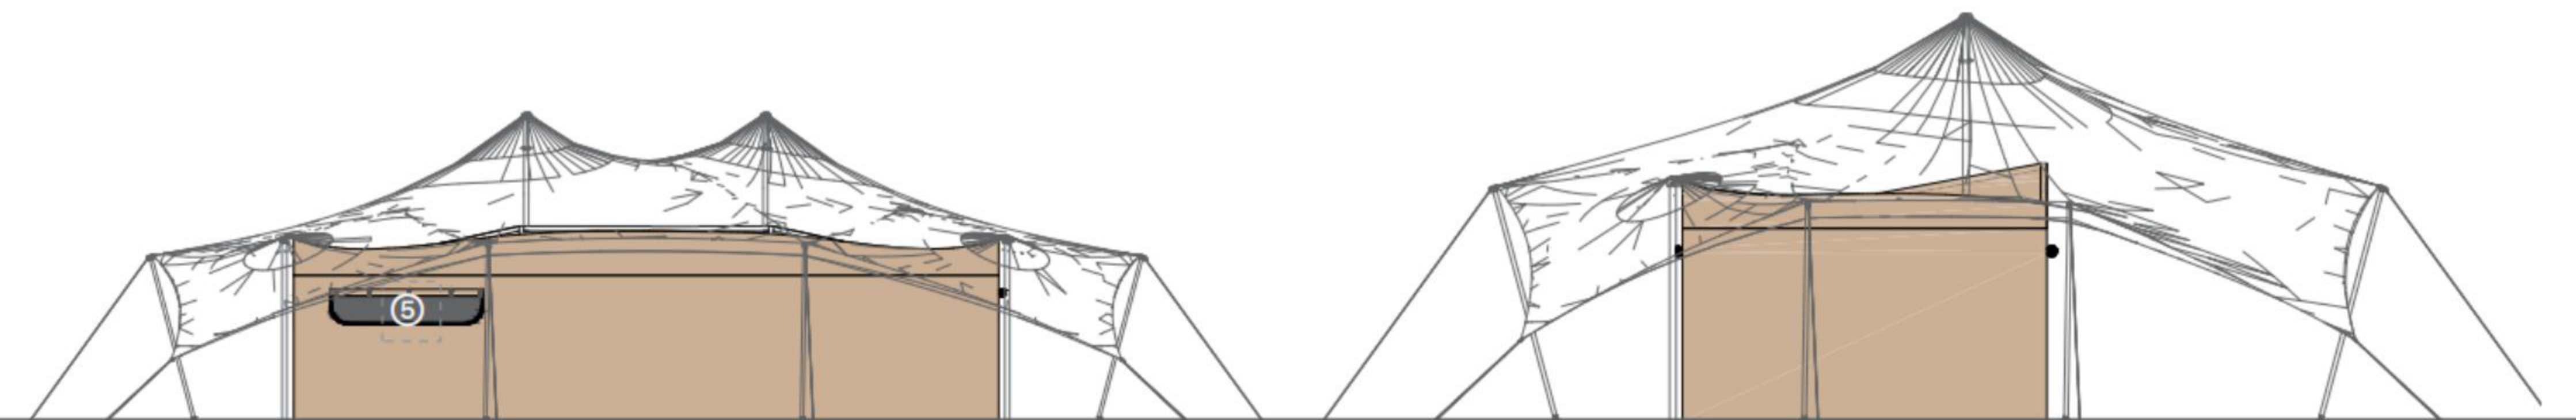

- » **降温效果** — 三层屋面系统创造出两层空气对流距离,保证室内温度舒适。
- » **自然外观** — 遮阳网不反光,很好地融入自然。
- » **使用寿命** — 外层遮阳网可保护拉伸帐篷屋顶,根据位置不同,其使用寿命可延长几年。
- » **天气防护** — 遮阳网的网孔极大地减少了雨滴的声音,并提供额外的抗风性能。

帐篷设计

篷布性能

技术数据

配件参数

TR51 系列

立面图

① 窗户: 2500 x 1700 mm ② 门口: 3000 x 2100 mm ③ 窗户: 1600 x 600 mm ④ 窗户: 2000 x 600 mm ⑤ 窗户: 2500 x 600 mm