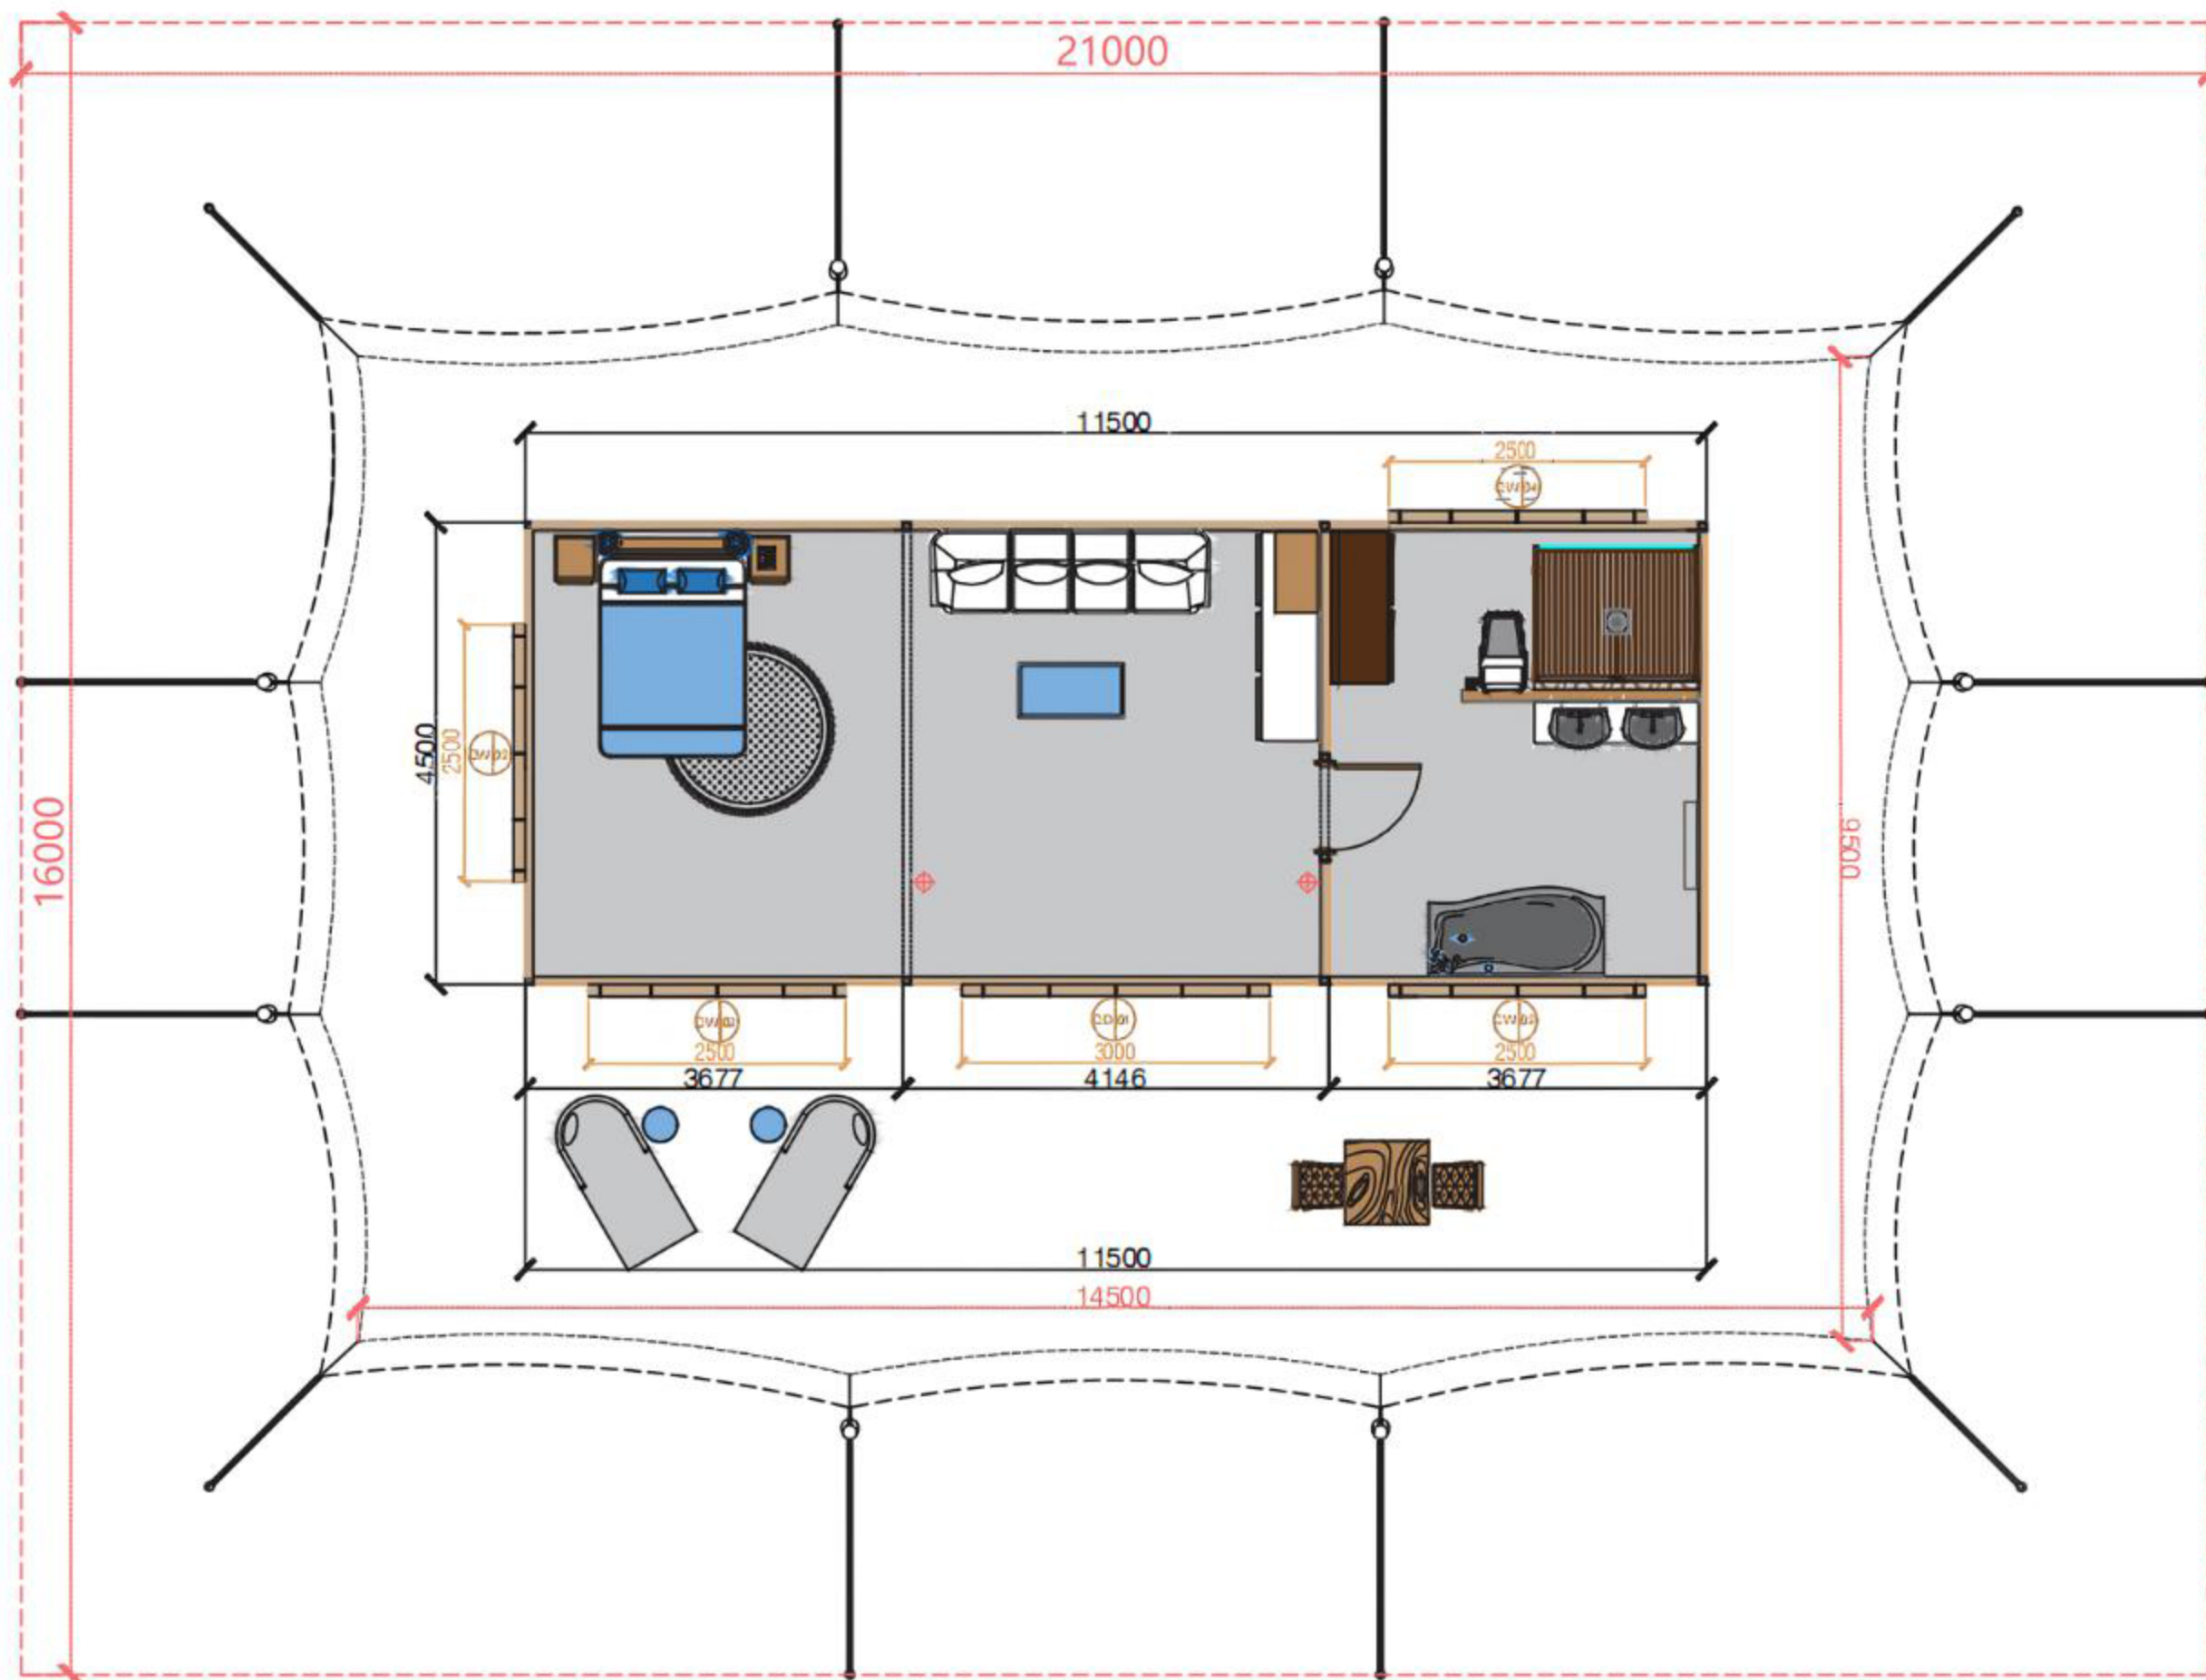

TR51 系列

技术数据和平面图

一层外帐：采用 $500\text{g}/\text{m}^2$ 遮光网布，阻燃、防水、防紫外线、抗微生物、高拉伸、涂有特氟龙的涤纶拉伸面料。外层光滑无光，具有拒水莲花效果。织物内部具有自然的流动性和柔软有机的感觉，不需要任何其他的悬垂装饰。该面料非常有效地反射光线，为宏伟壮观的照明景观设计提供了绝佳的画布。

二层外帐：采用 $420\text{g}/\text{m}^2$ 专用拉伸篷布，拥有撕/拉强度高、B1阻燃、抗UV、防霉抗菌等性能。颜色为卡其色（多色可选）。

内帐：采用 $370\text{g}/\text{m}^2$ 高性能帆布，拥有B1阻燃、抗UV、防霉抗菌等性能。颜色为流沙金色（多色可选）。

保修：雅奢集团对材料提供三年有偿保修，对工艺提供一年免费保修。

平面尺寸图

帐篷设计

篷布性能

技术数据

配件参数