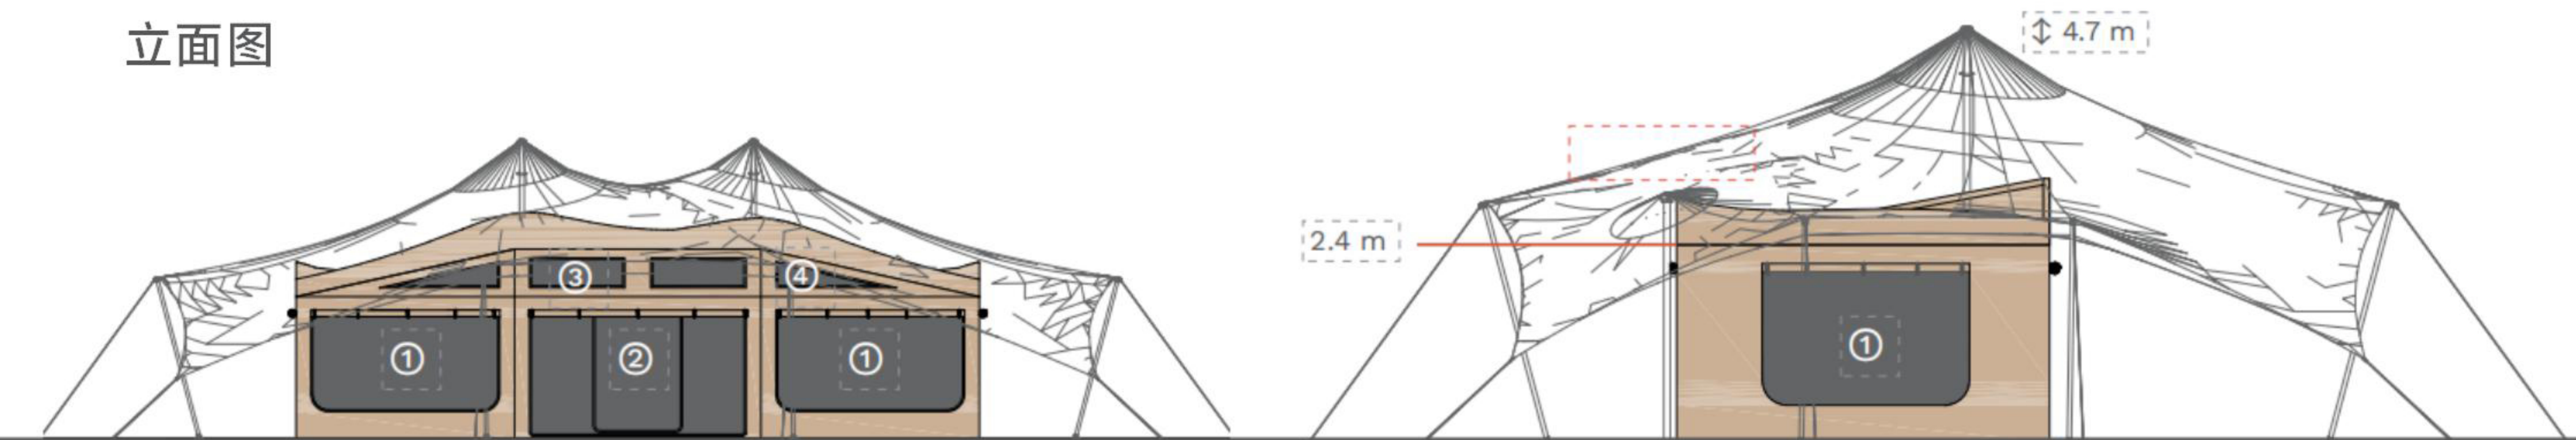

- » **降温效果** — 三层屋面系统创造出两层空气对流距离,保证室内温度舒适。
- » **自然外观** — 遮阳网不反光,很好地融入自然。
- » **使用寿命** — 外层遮阳网可保护拉伸帐篷屋顶,根据位置不同,其使用寿命可延长几年。
- » **天气防护** — 遮阳网的网孔极大地减少了雨滴的声音,并提供额外的抗风性能。

帐篷设计

篷布性能

技术数据

配件参数

TR51 系列

立面图

① 窗户: 2500 x 1700 mm ② 门口: 3000 x 2100 mm ③ 窗户: 1600 x 600 mm ④ 窗户: 2000 x 600 mm ⑤ 窗户: 2500 x 600 mm